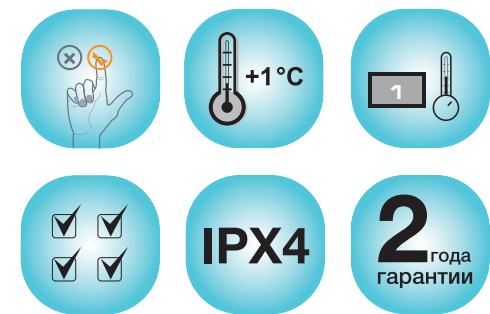

Sensomatic pro

Преимущества

- Модели: NPX 12-18/ NPX 18-24 Sensomatic Pro
- Автоматическое включение и выключение
- LCD-дисплей. Сенсорное управление
- Интеллектуальная система управления
- Индикация температуры нагрева
- Индикация протока воды
- Мощный спиральный нагревательный элемент из нержавеющей стали
- Установка температуры с точностью до 1°C (30-60°C)
- Программирование 2-х индивидуальных температур нагрева
- «Детский режим» (нагрев температуры до 36°C) Защита от ожогов
- Универсальная мощность (12-15-18 или 18-21-24 кВт)
- Защита от образования накипи, датчик протока и защита от перегрева
- Электронный контроль температуры на входе и выходе из прибора
- Сетчатый фильтр воды
- Самодиагностика
- Производительность: 5,7-11,5 л/мин
- Класс пылевлагозащитности IPX4
- Гарантия – 2 года

Расширенный функционал

Elitec

Преимущества

- Модели: SP 13/18/21/24/27 Elitec
- Автоматическое включение и выключение
- Электронная система управления
- Мощный спиральный нагревательный элемент из нержавеющей стали
- Датчик защиты от перегрева и датчик протока
- Защита от образования накипи на нагревательном элементе
- Электронный контроль температуры на входе и выходе из прибора
- Сетчатый фильтр воды
- Производительность: 6,7-13,8 л/мин
- Класс пылевлагозащитности IP25
- Гарантия – 2 года