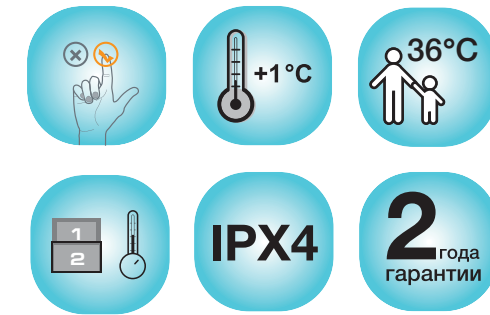

Расширенный функционал