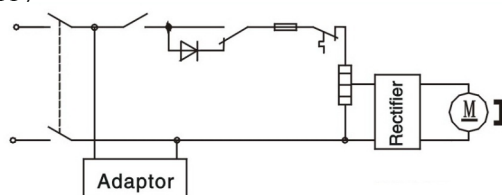

## 2. Устройство

Устройство фенов (см. рис.1): 1-фен, 2-кнопка включения, 3-переключатель скорости воздушного потока (MIN-MAX), 4- передняя крышка, 5-розетка для электробритвы (HAD-120-18B), 6-основание корпуса;( см. рис.3): 1-переключатель питания (ON-OFF)

Электрическая схема:

Рисунок 3

Рисунок 4

Рисунок 5