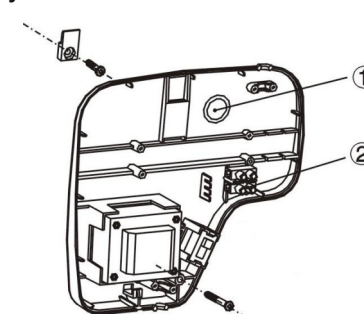

## 6. Установка прибора

- **Установка со штепселем:** Определить место для монтажа прибора. Рекомендуемая высота установки при стоячем использовании - 1.6 м, при сидячем использовании - 1.2 м. Просверлить два монтажных отверстия Ø6 мм согласно рисунку 3. В монтажные отверстия вставить дюбеля, прикрепить верхний кронштейн к стене винтом. Корпус фена навесить на кронштейн, выровняв и совмещая с нижним отверстием закрепить корпус винтом и закрыть его пробкой 2. Производителем предусмотрена установка модели HAD-120-18B(B1) в выдвижной ящик (см. рисунок 4 и 5).

- **Установка со скрытым проводом:** Открутить болты 1 и снять крышку корпуса (см. рисунок 6). Сделайте отверстие для провода 1 и подключите провод к клемме 2 N,L (см. рисунок 7).

Рисунок 6

Рисунок 7