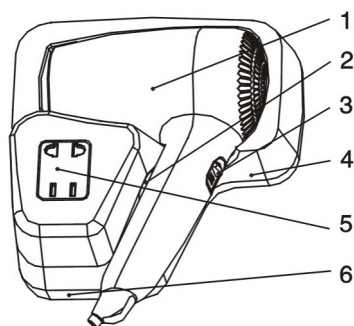

Рисунок 1

Рисунок 2

## 2. Устройство

Устройство фенов (см. рис.1): 1-фен, 2-кнопка включения, 3-переключатель скорости воздушного потока (MIN-MAX), 4- передняя крышка, 5-розетка для электробритвы (HAD-120-18B), 6-основание корпуса;( см. рис.3): 1-переключатель питания (ON-OFF)