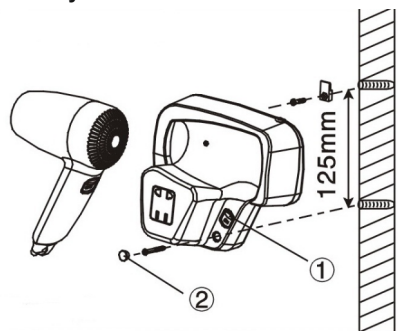

## 2. Устройство

Устройство фенов (см. рис.1): 1-фен, 2-кнопка включения, 3-переключатель скорости воздушного потока (MIN-MAX), 4- передняя крышка, 5-розетка для электробритвы (HAD-120-18B), 6-основание корпуса;( см. рис.3): 1-переключатель питания (ON-OFF)

Электрическая схема:

Рисунок 3

Рисунок 4

Рисунок 5