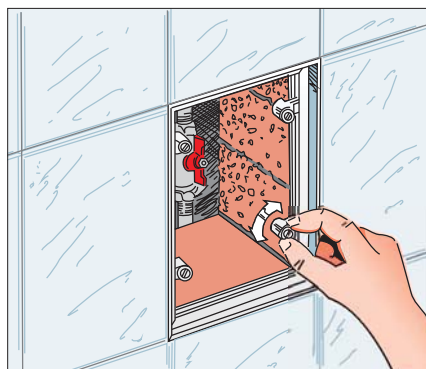

Серия ДКП

Ревизионные дверцы на раме из ПВХ для крепления керамической плитки

Примеры монтажа

Применение

- Предназначены для установки в стене и для монтажа керамической плитки.
- Обеспечивают быстрый доступ к скрытым узлам и коммуникациям
- «Скрытый» монтаж для эстетичного внешнего вида.
- Возможность использования во влажных помещениях.
- Защищено патентами в разных странах.

Конструкция

- Рамка из ПВХ профиля оборудована магнитами и скрывает межплиточный шов.
- Металлическая пластина для крепления керамической плитки.

- Магнитное крепление пластины к раме.
- Открывается и закрывается легким нажатием или с помощью вантуза.
- Широкий выбор размеров.

Монтажные особенности

- Легкий монтаж при помощи распорных лапок.
- Возможность идеальной подгонки положения плитки по отношению к поверхности стены за счет регулируемой высоты магнитов.
- Простое крепление керамической плитки к пластине при помощи клея.
- Простой уход.