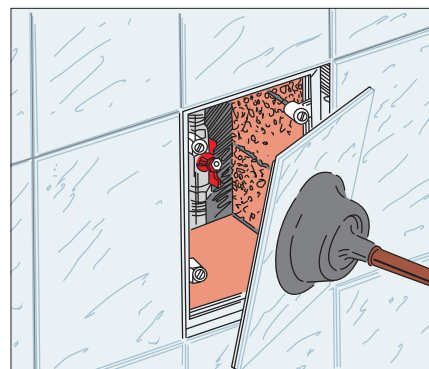

Серия ДКП

Ревизионные дверцы на раме из ПВХ для крепления керамической плитки

Примеры монтажа

Применение

- Предназначены для установки в стене и для монтажа керамической плитки.
- Обеспечивают быстрый доступ к скрытым узлам и коммуникациям
- «Скрытый» монтаж для эстетичного внешнего вида.
- Возможность использования во влажных помещениях.
- Защищено патентами в разных странах.

Конструкция

- Рамка из ПВХ профиля оборудована магнитами и скрывает межплиточный шов.
- Металлическая пластина для крепления керамической плитки.

- Магнитное крепление пластины к раме.
- Открывается и закрывается легким нажатием или с помощью вантуза.
- Широкий выбор размеров.

Монтажные особенности

- Легкий монтаж при помощи распорных лапок.
- Возможность идеальной подгонки положения плитки по отношению к поверхности стены за счет регулируемой высоты магнитов.
- Простое крепление керамической плитки к пластине при помощи клея.
- Простой уход.