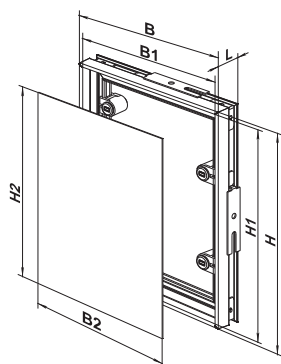

Серия ДКП

Ревизионные дверцы на раме из ПВХ для крепления керамической плитки

Примеры монтажа

Применение

- Предназначены для установки в стене и для монтажа керамической плитки.
- Обеспечивают быстрый доступ к скрытым узлам и коммуникациям
- «Скрытый» монтаж для эстетичного внешнего вида.
- Возможность использования во влажных помещениях.
- Защищено патентами в разных странах.

Конструкция

- Рамка из ПВХ профиля оборудована магнитами и скрывает межплиточный шов.
- Металлическая пластина для крепления керамической плитки.

- Магнитное крепление пластины к раме.
- Открывается и закрывается легким нажатием или с помощью вантуза.
- Широкий выбор размеров.

Габаритные размеры

Модель	Размеры, мм						
	B	H	B2	H2	B1	H1	L
ДКП 150x150	156	156	145	145	153	153	30
ДКП 150x200	156	206	145	195	153	203	30
ДКП 150x300	156	306	145	295	153	303	30
ДКП 200x200	206	206	195	195	203	203	30
ДКП 200x250	206	256	195	245	203	253	30
ДКП 200x300	206	306	195	295	203	303	30
ДКП 200x350	206	356	195	345	203	353	30
ДКП 200x400	206	406	195	395	203	403	30
ДКП 200x450	206	456	195	445	203	453	30
ДКП 200x500	206	506	195	495	203	503	30
ДКП 250x250	256	256	245	245	253	253	30
ДКП 250x300	256	306	245	295	253	303	30
ДКП 250x350	256	356	245	345	253	353	30
ДКП 250x400	256	406	245	395	253	403	30
ДКП 300x300	306	306	295	295	303	303	30
ДКП 300x350	306	356	295	345	303	353	30
ДКП 300x400	306	406	295	395	303	403	30
ДКП 300x450	306	456	295	445	303	453	30
ДКП 300x500	306	506	295	495	303	503	30
ДКП 400x400	406	406	395	395	403	403	30