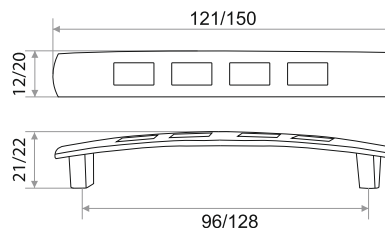

Ручки-скобы

Мебельная ручка-скоба

цвет	артикул	код
хром	"ZY-42" 96 мм	303319
хром	"ZY-42" 128 мм	303320

Комплектуются винтами.

Поставляются в индивидуальном п/э пакете