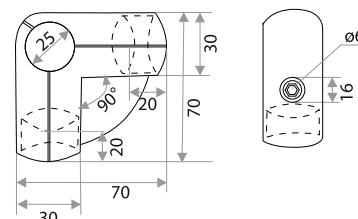

цвет	артикул	код
хром	GT 6 CHROME	313039

Соединитель 4-х труб GT7 (R-44M)