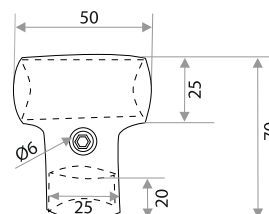

цвет	артикул	код
хром	GP 6 (R-8) CHROME	313023
хром	GP 6 (R-8) VACUUM	313066