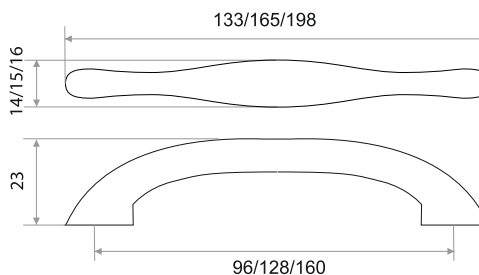

цвет	артикул	код
хром	"ZY-1403" 96 мм	303335
хром	"ZY-1403" 128 мм	303336
хром	"ZY-1403" 160 мм	303337

Комплектуются винтами.

Поставляются в индивидуальном п/э пакете