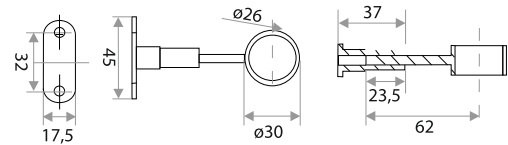

цвет	артикул	код
хром	GT 23 (R-44) CHROME	313035

Соединитель 5 труб GT24 (R-45)

цвет	артикул	код
хром	GT 24 (R-45) CHROME	313036

Держатель трубы GP50R/AR регулируемый

цвет	артикул	код
хром	GP 50AR CHROME торцевой	313017
хром	GP 50R (R-50/R) CHROME сквозной	313018