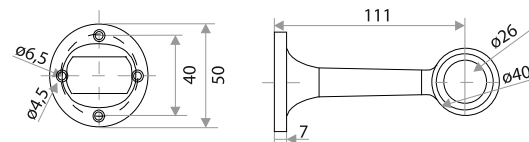

цвет	артикул	код
хром	GP 58 (R-50) CHROME сквозной	313021
хром	GP 58 (R-50) VACUUM сквозной	313065
хром	GP 65 (R-50A) CHROME торцевой	313024
хром	GP 65 (R-50A) VACUUM торцевой	313067

Держатель поворотный 2-х панелей GP78/52 (R52+R47)