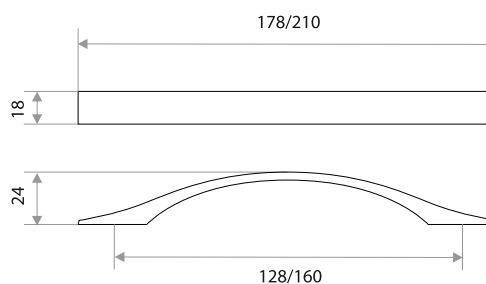

Мебельная ручка-скоба

цвет	артикул	код
хром	"9261" 128 мм	303347
серебро	"9261" 128 мм	303348
хром	"9261" 160 мм	303349
серебро	"9261" 160 мм	303350

Комплектуются винтами.

Поставляются в индивидуальном п/э пакете