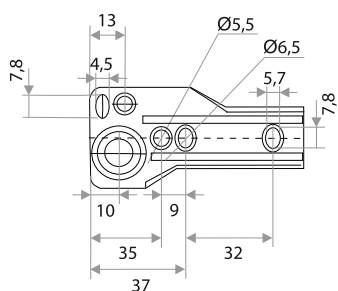

Направляющие

НАПРАВЛЯЮЩИЕ

Посадочные отверстия

Направляющая роликовая 1,0 мм

цвет	артикул	код
белый	L - 250	310001
коричневый	L - 250	310002
белый	L - 300	310003
коричневый	L - 300	310004
белый	L - 350	310005
коричневый	L - 350	310006
белый	L - 400	310007
коричневый	L - 400	310008
белый	L - 450	310009
коричневый	L - 450	310010
белый	L - 500	310011
коричневый	L - 500	310012
белый	L - 550	310013
коричневый	L - 550	310014
белый	L - 600	310015
коричневый	L - 600	310016