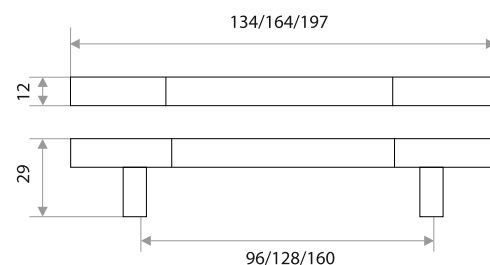

цвет	артикул	код
хром/серебро	14.155.02/07 "2013" 96 мм	303185
хром/серебро	14.156.02/07 "2013" 128 мм	303186
хром/серебро	14.157.02/07 "2013" 160 мм	303187

Комплектуются винтами.

Поставляются в индивидуальном п/э пакете