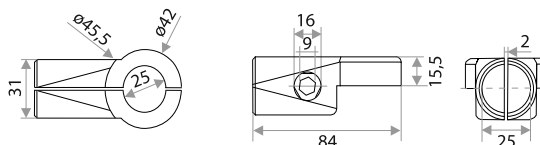

цвет	артикул	КОД
хром	GT 15 (R-43) CHROME	313030
хром	GT 15 (R-43) VACUUM	313069