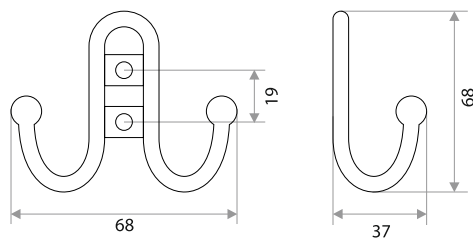

Комплектуются шурупами.

Поставляются в индивидуальном п/э пакете

Крючок "Practic"

цвет	артикул	код
золото	04.45.01	302092
хром	04.45.02	302093

Комплектуются шурупами.

Поставляются в индивидуальном п/э пакете