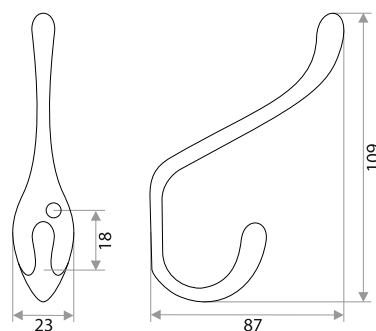

цвет	артикул	код
золото	04.04.01	302020
хром	04.04.02	302021
белый	04.04.03	302022
золото матовое	04.04.04	302023
никель	04.04.05	302024

Комплектуются шурупами.

Поставляются в индивидуальном п/э пакете

Крючок "Авента"