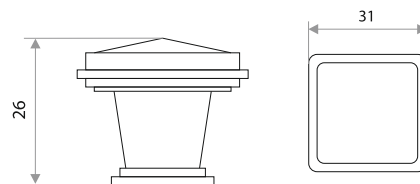

цвет	артикул	код
хром	"DMZ-11064"	303361

Комплекуются винтами.
Поставляются в индивидуальном п/э пакете

Мебельная ручка-кнопка