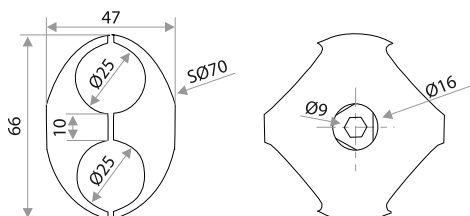

цвет	артикул	код
хром	GP 2 (R-4) CHROME	313014
хром	GP 2 (R-4) VACUUM	313060