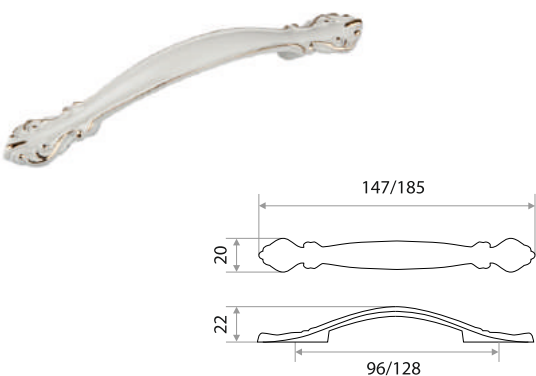

Мебельная ручка-скоба «White enamel»

цвет	артикул	код
белая эмаль-золото	"ZY-630-скоба" 96 мм	303262
белая эмаль-золото	"ZY-630-скоба" 128 мм	303261

Комплектуются винтами.

Поставляются в индивидуальном п/э пакете