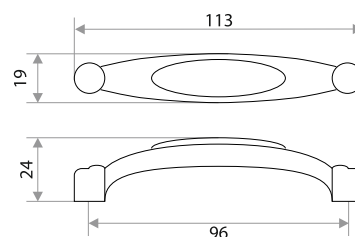

цвет	артикул	код
бронза	14.148.33 "W0047" 96 мм	303172

Комплектуются винтами.

Поставляются в индивидуальном п/э пакете