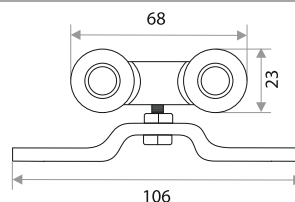

Комплект роликов для раздвижных дверей TRODOS с фиксатором QD-018 верхний/накладной

цвет	артикул	код
	QD-018	203006