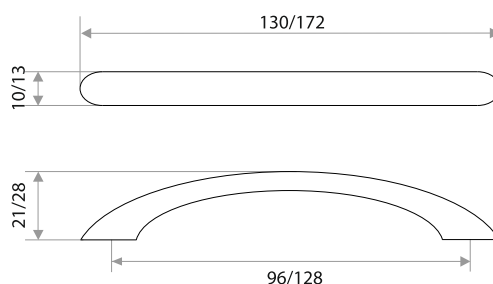

цвет	артикул	код
золото мат.	14.36.04 "Египет" 96 мм	303212
никель	14.36.05 "Египет" 96 мм	303213
черная	14.36.06 "Египет" 96 мм	303214
золото мат.	14.36.04 "Египет" 128 мм	303209
никель	14.36.05 "Египет" 128 мм	303210
черная	14.36.06 "Египет" 128 мм	303211

Комплектуются винтами.

Поставляются в индивидуальном п/э пакете