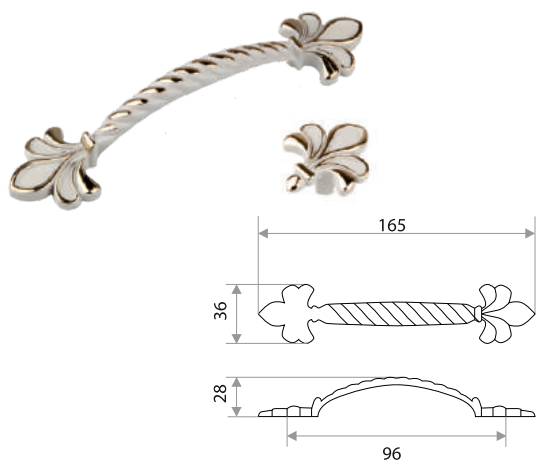

Комплектуются винтами.

Поставляются в индивидуальном п/э пакете

Мебельная ручка-кнопка "Illusion crystals"

цвет	артикул	код
хром	"ZY-875-K"	303309

Комплектуются винтами.

Поставляются в индивидуальном п/э пакете

Серия «WHITE ENAMEL»

Мебельная ручка-скоба «White enamel»

цвет	артикул	код
белая эмаль-золото	"ZY-643-скоба" 96 мм	303265

Мебельная ручка-кнопка «White enamel»

цвет	артикул	код
белая эмаль-золото	"ZY-643-кнопка"	303259