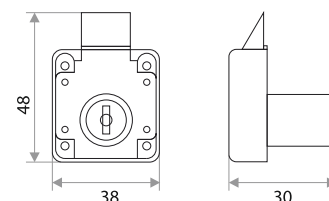

цвет	артикул	код
хром	338	301002

Замок почтовый "ITALY"