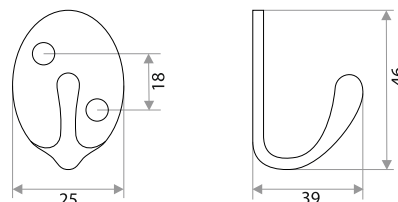

Крючок "Альфа"

цвет	артикул	код
золото	04.21.01	302053
хром	04.21.02	302054
белый	04.21.03	302055

Комплектуются шурупами.

Поставляются в индивидуальном п/э пакете