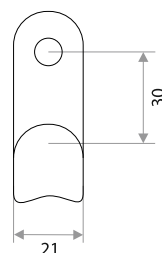

Крючки

Крючок "М-37" малый

цвет	артикул	код
белый	04.33.03	302064
никель	04.33.05	302065
коричневый	04.33.10	302066

Комплектуются шурупами.

Поставляются в индивидуальном п/э пакете