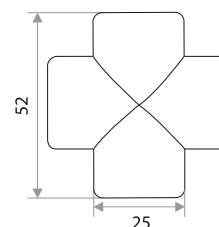

Крепление трубы

цвет	артикул	код
хром	ZY-302+	313088

Крепление трубы

цвет	артикул	код
хром	ZY-302K	313089

Система крепежа JOKER

Крепление для трубы D-25 мм проходное

цвет	артикул	код
хром	ZY-303-2 60мм	313090