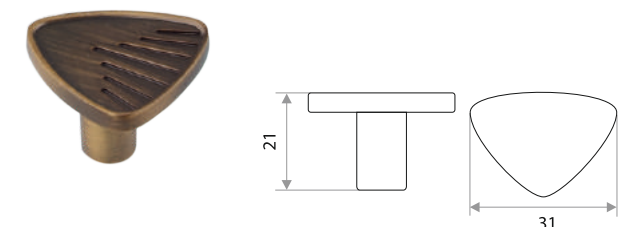

Мебельная ручка-кнопка «Античная бронза»

цвет	артикул	код
бронза	22.236.33 "ZY-29"	303013

Комплектуются винтами.
Поставляются в индивидуальном п/э пакете