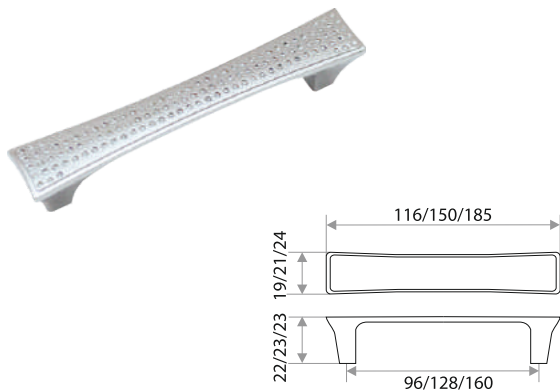

Мебельная ручка-скоба "Illusion crystals"