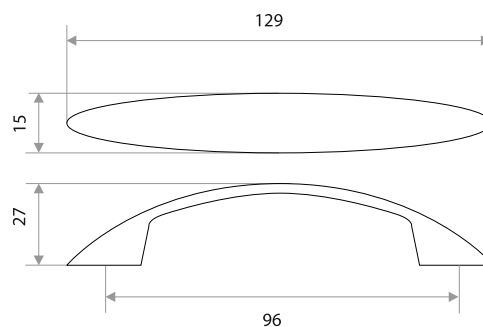

цвет	артикул	код
хром	"1062" 96 мм	303250
серебро	"1062" 96 мм	303252
золото	"1062" 96 мм	303251

Комплектуются винтами.

Поставляются в индивидуальном п/э пакете

Мебельная ручка-скоба