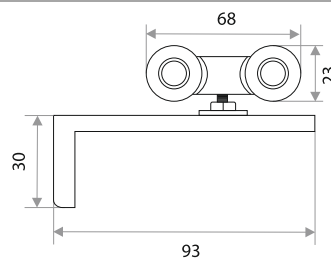

Комплект роликов для раздвижных дверей TRODOS с фиксатором QD-326 торцевой/накладной

цвет	артикул	код
	QD-326	203007