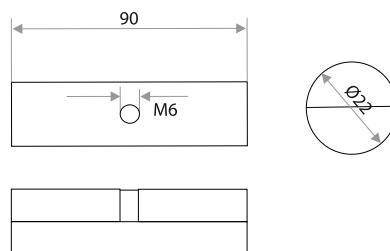

цвет	артикул	код
хром	GP 11 (R-10) CHROME	313010

Соединитель труб с кольцом GP59 (R-10A)