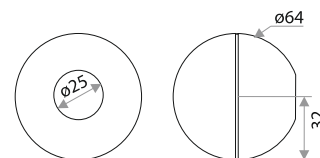

цвет	артикул	код
хром	R-23 CHROME	313050

Заглушка для трубы полукруглая