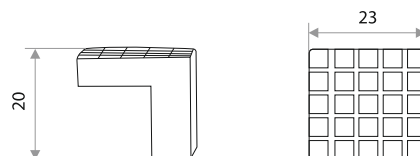

цвет	артикул	код
хром	"ZY-62-К"	303324

Комплекуются винтами.
Поставляются в индивидуальном п/э пакете