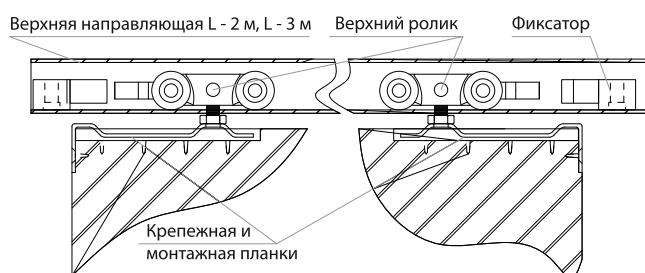

Механизмы для раздвижных дверей

Верхние направляющие

цвет	артикул	код
алюминий	Направляющая для раздвижных дверей 2 м	203002
алюминий	Направляющая для раздвижных дверей 3 м	203003

Комплект роликов для раздвижных дверей "3012" TRODOS без фиксатора

цвет	артикул	код
	3012 без фиксатора	203005

Крепеж настенный

цвет	артикул	код
	крепеж настенный	203010