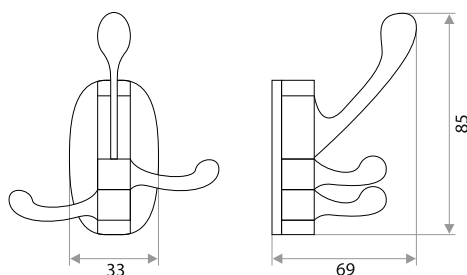

Крючки

Крючок "Поворотный 3-ой"

цвет	артикул	код
золото	04.28.01	302056
хром	04.28.02	302057

Комплектуются шурупами.

Поставляются в индивидуальном п/э пакете