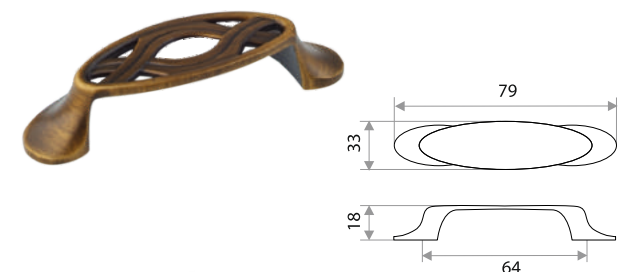

Мебельная ручка-кнопка «Античная бронза»

Мебельная ручка-скоба «Античная бронза»

цвет	артикул	код
бронза	14.182.33 "twist 6706-2" 64 мм	303007

Комплектуются винтами.
Поставляются в индивидуальном п/э пакете