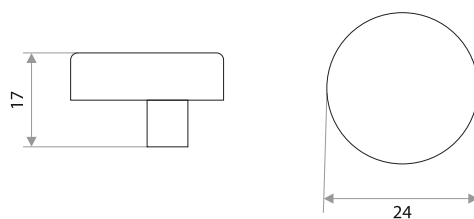

Комплект держателей зеркала "M33-25" 4 шт

цвет	артикул	код
бронза	M-3325	304019
золото	M-3325	304020
медь	M-3325	304021
никель	M-3325	304022
серебро	M-3325	304023
хром	M-3325	304024

Крепеж в комплекте