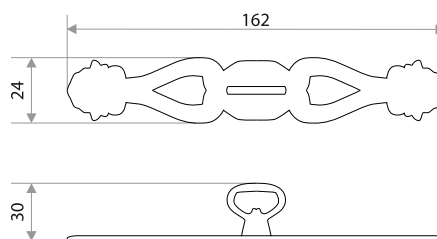

Мебельная ручка-кнопка

цвет	артикул	код
бронза	14.188.33 "2205"	303036

Комплектуются винтами.

Поставляются в индивидуальном п/э пакете