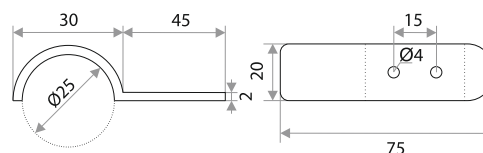

цвет	артикул	код
хром	R-21 STEEL CHROME	

Держатель плиты вертикальный R-22