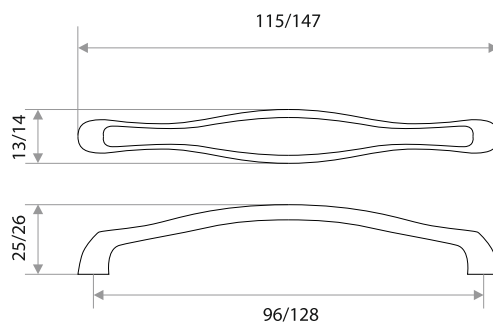

цвет	артикул	код
хром-никель	"ZY-698" 96 мм	303282
золото-никель	"ZY-698" 96 мм	303281
хром-никель	"ZY-698" 128 мм	303280
золото-никель	"ZY-698" 128 мм	303279

Комплектуются винтами.

Поставляются в индивидуальном п/э пакете