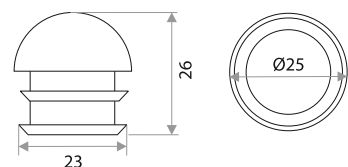

цвет	артикул	код
хром	R-17A CHROME	313049

Заглушка для трубы