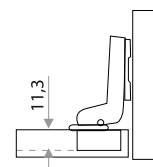

цвет	артикул	код
хром	11.11.02	314009