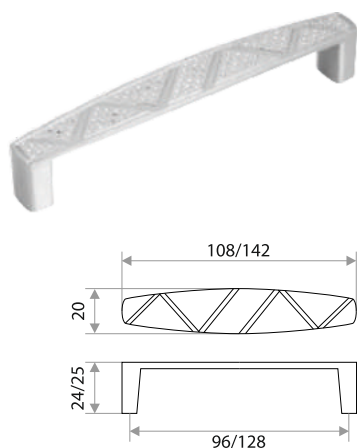

Мебельная ручка-скоба "Illusion crystals"

цвет	артикул	код
хром	"ZY-872" 96 мм	303294
хром	"ZY-872" 128 мм	303293

Комплектуются винтами.

Поставляются в индивидуальном п/э пакете