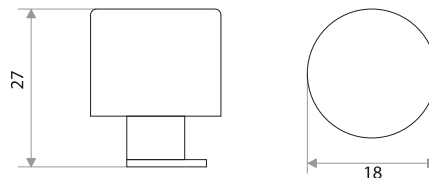

Держатели зеркал

Комплект держателей зеркала "3082" 4 шт

цвет	артикул	код
бронза	3082	304013
золото	3082	304014
медь	3082	304015
никель	3082	304016
серебро	3082	304017
хром	3082	304018

Крепеж в комплекте

Комплект держателей зеркала "2005" 4 шт