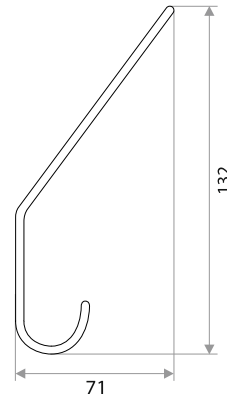

Крючок "М-37" большой

цвет	артикул	код
белый	04.34.03	302067
никель	04.34.05	302068
коричневый	04.34.10	302069

Комплектуются шурупами.

Поставляются в индивидуальном п/э пакете