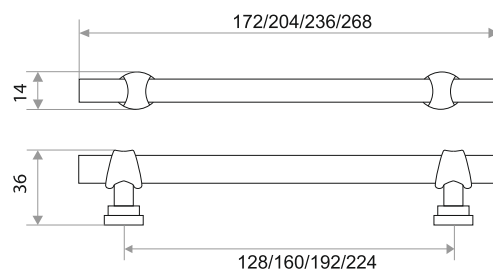

цвет	артикул	код
античное серебро	"DMZ-50039" 128 мм	303373
античная бронза	"DMZ-50039" 128 мм	303369
античное серебро	"DMZ-50039" 160 мм	303374
античная бронза	"DMZ-50039" 160 мм	303370
античное серебро	"DMZ-50039" 192 мм	303375
античная бронза	"DMZ-50039" 192 мм	303371
античное серебро	"DMZ-50039" 224 мм	303376
античная бронза	"DMZ-50039" 224 мм	303372

Комплектуются винтами.

Поставляются в индивидуальном п/э пакете