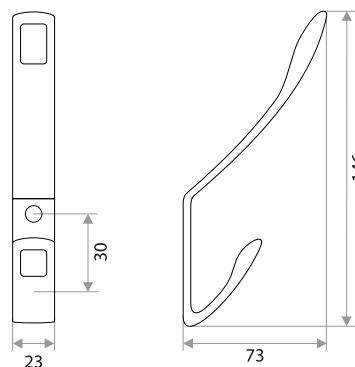

цвет	артикул	код
золото	04.44.01	302087
хром	04.44.02	302088
никель	04.44.05	302089
серебро	04.44.07	302090
бронза	04.44.33	302091

Комплектуются шурупами.

Поставляются в индивидуальном п/э пакете