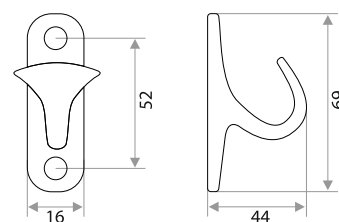

цвет	артикул	код
золото	04.16.01	302048
хром	04.16.02	302049
белый	04.16.03	302050
черный	04.16.06	302051
дерево	04.16.10	302052

Комплектуются шурупами.
Поставляются в индивидуальном п/э пакете

Крючок "Планка"