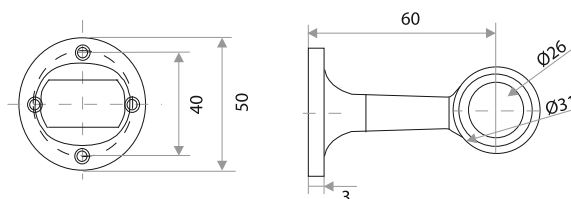

Крепление для трубы D-25 мм торцевое

цвет	артикул	код
хром	ZY-303-1 60мм	313091