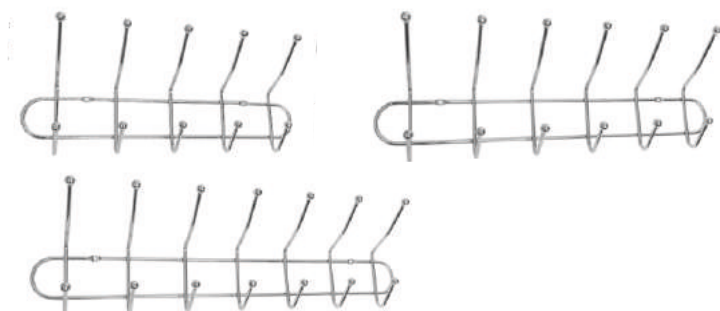

Полка для микроволновой
печи

цвет	артикул	код
хром	AE-367	101028

L580xW400xH370

Крючки для одежды

Крючок

цвет	артикул	код
хром	T2003 (3-ой)	102168
хром	T2004 (4-ой)	102169
хром	T2005 (5-ой)	102170

Крючок

цвет	артикул	код
хром	2213 (3-ой)	103161
хром	2214 (4-ой)	103162
хром	2215 (5-ой)	103163
хром	2216 (6-ой)	103164