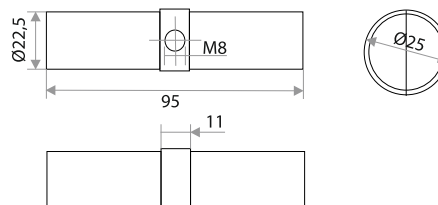

цвет	артикул	код
хром	GP 59 (R-10A) CHROME	313022

Соединитель 2-х труб GP6 (R-8)