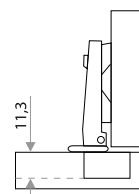

цвет	артикул	код
хром	11.03.02 YX-362B (52 грамма)	314001
хром	11.04.02 YX-362A (60 граммов)	314002

Петля полунакладная SLIDE-ON,
с монтажной планкой, Н=2