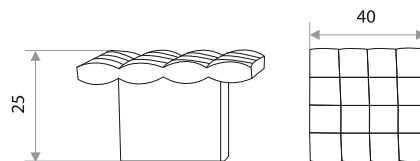

цвет	артикул	код
хром	"ZY-43-К"	303323

Комплекуются винтами.
Поставляются в индивидуальном п/э пакете

Мебельная ручка-кнопка