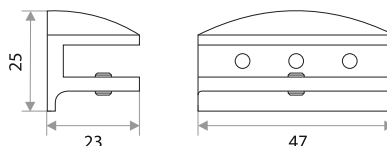

Крепление полки "8906"

цвет	артикул	код
золото	8906	304062
никель	8906	304064
серебро	8906	304065
хром	8906	304063

Крепеж в комплекте. Максимальная толщина стекла - 6 мм

Крепление полки "8908"

цвет	артикул	код
золото	8908 большое	304054
никель	8908 большое	304055
серебро	8908 большое	304056
хром	8908 большое	304057
золото	8908 малое	304058
никель	8908 малое	304059
серебро	8908 малое	304060
хром	8908 малое	304061