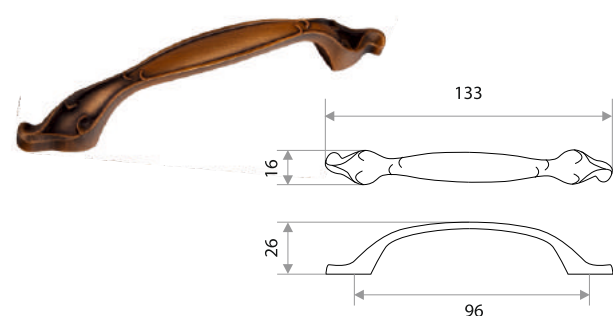

Серия «АНТИЧНАЯ БРОНЗА»

Мебельная ручка-скоба «Античная бронза»

цвет	артикул	код
бронза	14.184.33 "FZB 5573-2" 96 мм	303009

Комплектуются винтами.

Поставляются в индивидуальном п/э пакете

Мебельная ручка-скоба «Античная бронза»

цвет	артикул	код
бронза	"ZY-56-1" 96 мм	303300

Комплектуются винтами.

Поставляются в индивидуальном п/э пакете

Мебельная ручка-скоба «Античная бронза»

цвет	артикул	код
бронза	"ZY-54-1" 96 мм	303301

Комплектуются винтами.