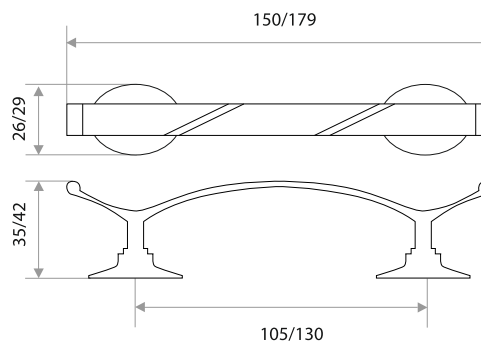

Мебельная ручка-скоба

цвет	артикул	код
золото	14.16.01 "Витая" большая 130 мм	303188
хром	14.16.02 "Витая" большая 130 мм	303189
белая	14.16.03 "Витая" большая 130 мм	303190
золото	14.22.01 "Витая" малая 105 мм	303204
хром	14.22.02 "Витая" малая 105 мм	303205
белая	14.22.03 "Витая" малая 105 мм	303206
медь	14.22.30 "Витая" малая 105 мм	303207
бронза	14.22.33 "Витая" малая 105 мм	303208

Комплектуются винтами.

Поставляются в индивидуальном п/э пакете