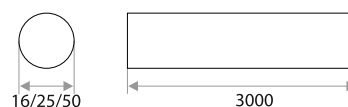

цвет	артикул	код
золото	08.06.01	205027
хром	08.06.02	205028
никель	08.06.05	205029
серебро	08.06.07	205030
бронза	08.06.33	205031
медь	08.06.30	205032

Система крепежа JOKER

СИСТЕМА КРЕПЕЖА JOKER

Труба

цвет	артикул	код
хром	3000x25x0,7	313053
хром	3000x25x0,8	313043
хром	3000x16x0,8	313055
хром	3000x50x0,9	313056