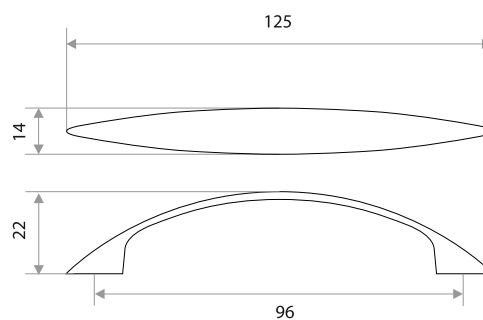

Комплектуются винтами.

Поставляются в индивидуальном п/э пакете

Мебельная ручка-скоба

цвет	артикул	код
хром	"1062-1" 96 мм	303253

Комплектуются винтами.

Поставляются в индивидуальном п/э пакете

Мебельная ручка-скоба