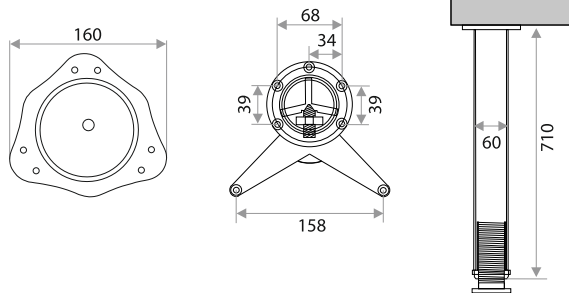

цвет	артикул	код
хром	10.07.02 "усы"	312011
хром	10.07.02 "площадка"	312012

Опора колесная с площадкой

цвет	артикул	код
черный	10.01.06 40 мм	312001
черный	10.02.06 50 мм	312002