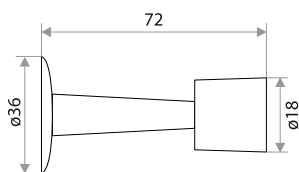

Ограничитель TRODOS 08.03 "3055"

цвет	артикул	код
золото	08.03.01	205013
хром	08.03.02	205014
белый	08.03.03	205015
бронза	08.03.33	205016
медь	08.03.30	205017