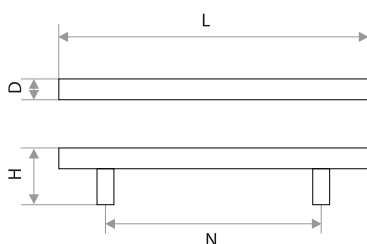

Ручки-рейлинг

Мебельная ручка-рейлинг диаметром 10 мм

цвет	артикул	код
хром	"8925 D-10 (96 мм)" 14.208.02	303077
никель	"8925 D-10 (96 мм)" 14.208.05	303078
серебро	"8925 D-10 (96 мм)" 14.208.07	303079
межосевое по посадочным отверстиям N - 96; длина L - 156; высота H - 31		
хром	"8925 D-10 (128 мм)" 14.209.02	303080
никель	"8925 D-10 (128 мм)" 14.209.05	303081
серебро	"8925 D-10 (128 мм)" 14.209.07	303082
межосевое по посадочным отверстиям N - 128; длина L - 188; высота H - 31		
хром	"8925 D-10 (160 мм)" 14.210.02	303083
никель	"8925 D-10 (160 мм)" 14.210.05	303084
серебро	"8925 D-10 (160 мм)" 14.210.07	303085
межосевое по посадочным отверстиям N - 160; длина L - 220; высота H - 31		
хром	"8925 D-10 (192 мм)" 14.211.02	303086
никель	"8925 D-10 (192 мм)" 14.211.05	303087
серебро	"8925 D-10 (192 мм)" 14.211.07	303088
межосевое по посадочным отверстиям N - 192; длина L - 252; высота H - 31		
хром	"8925 D-10 (224 мм)" 14.212.02	303089
никель	"8925 D-10 (224 мм)" 14.212.05	303090
серебро	"8925 D-10 (224 мм)" 14.212.07	303091
межосевое по посадочным отверстиям N - 224; длина L - 284; высота H - 31		
хром	"8925 D-10 (256 мм)" 14.228.02	303129
серебро	"8925 D-10 (256 мм)" 14.228.07	303130
межосевое по посадочным отверстиям N - 256; длина L - 316; высота H - 31		
хром	"8925 D-10 (288 мм)" 14.213.02	303092
никель	"8925 D-10 (288 мм)" 14.213.05	303093
серебро	"8925 D-10 (288 мм)" 14.213.07	303094
межосевое по посадочным отверстиям N - 288; длина L - 348; высота H - 31		
хром	"8925 D-10 (320 мм)" 14.229.02	303131
серебро	"8925 D-10 (320 мм)" 14.229.07	303132
межосевое по посадочным отверстиям N - 320; длина L - 380; высота H - 31		
хром	"8925 D-10 (384 мм)" 14.230.02	303133
серебро	"8925 D-10 (384 мм)" 14.230.02	303134
межосевое по посадочным отверстиям N - 384; длина L - 444; высота H - 31		
хром	"8925 D-10 (416 мм)" 14.231.02	303135
серебро	"8925 D-10 (384 мм)" 14.231.07	303136
межосевое по посадочным отверстиям N - 416; длина L - 476; высота H - 31		

Комплектуются винтами.

Поставляются в индивидуальном п/э пакете