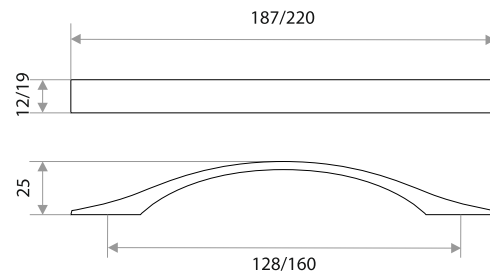

цвет	артикул	код
хром	"B31" CP 128 мм	303240
серебро	"B31" DC 128 мм	303241
хром	"B31" CP 160 мм	303242
серебро	"B31" DC 160 мм	303243

Комплектуются винтами.

Поставляются в индивидуальном п/э пакете

Мебельная ручка-скоба (алюминий)