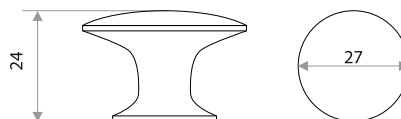

Мебельная ручка-кнопка

цвет	артикул	код
золото	14.105.01	303021
хром	14.105.02	303022
никель	14.105.05	303023
серебро	14.105.07	303024

Комплектуются винтами.

Поставляются в индивидуальном п/э пакете