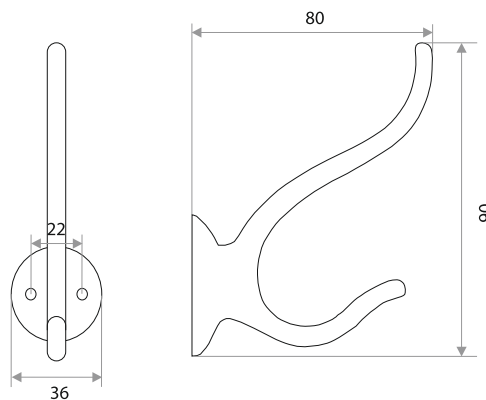

цвет	артикул	код
золото	04.50.01	302126
хром	04.50.02	302127
никель	04.50.05	302129
серебро	04.50.07	302128
бронза	04.50.33	302130

Комплектуются шурупами.

Поставляются в индивидуальном п/э пакете