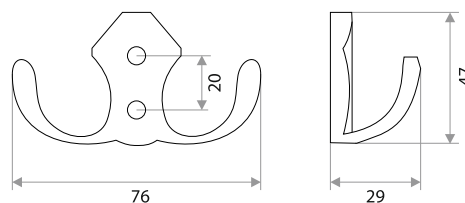

цвет	артикул	код
золото	04.43.01	302082
хром	04.43.02	302083
никель	04.43.05	302084
серебро	04.43.07	302085
медь	04.43.30	302116
бронза	04.43.33	302086

Комплектуются шурупами.

Поставляются в индивидуальном п/э пакете