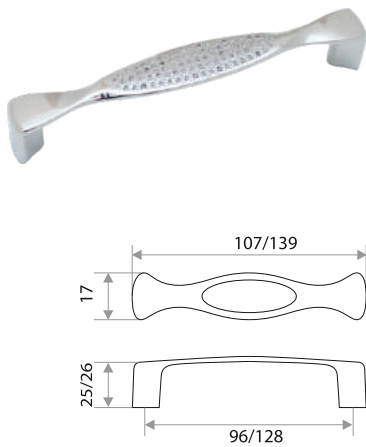

Мебельная ручка-скоба "Illusion crystals"

цвет	артикул	код
хром	"ZY-859" 96 мм	303313
хром	"ZY-859" 128 мм	303314

Комплектуются винтами.

Поставляются в индивидуальном п/э пакете