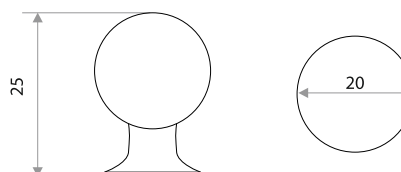

Мебельная ручка-кнопка

цвет	артикул	код
золото	14.137.01 малая	303030
хром	14.137.02 малая	303031
серебро	14.137.07 малая	303032
бронза	14.137.33 малая	303033

Комплектуются винтами.

Поставляются в индивидуальном п/э пакете