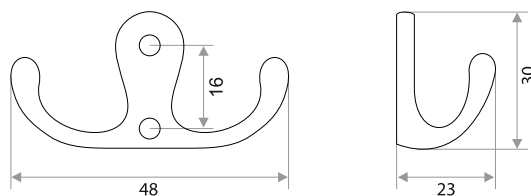

цвет	артикул	код
золото	04.11.01	302028
хром	04.11.02	302029
белый	04.11.03	302030
никель	04.11.05	302031
серебро	04.11.07	302032
дерево	04.11.10	302033
бронза	04.11.33	302034

Комплектуются шурупами.

Поставляются в индивидуальном п/э пакете

Крючок "Двойной" большой

цвет	артикул	код
золото	04.12.01	302035
хром	04.12.02	302036
белый	04.12.03	302037
никель	04.12.05	302038
серебро	04.12.07	302039
дерево	04.12.10	302040

Комплектуются шурупами.

Поставляются в индивидуальном п/э пакете