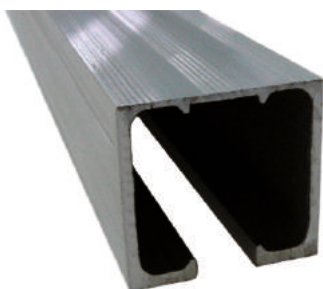

Механизмы для раздвижных дверей

Верхние направляющие

цвет	артикул	код
алюминий	Направляющая для раздвижных дверей 2 м	203002
алюминий	Направляющая для раздвижных дверей 3 м	203003