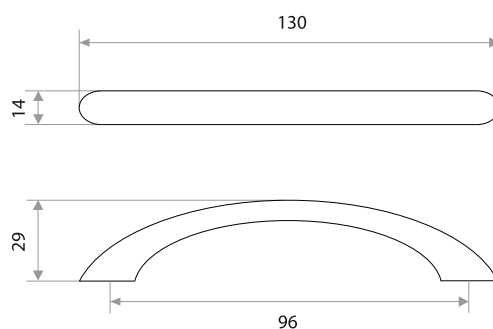

цвет	артикул	код
медь	14.92.30 "Safira" 96 мм	303223
бронза	14.92.33 "Safira" 96 мм	303224

Комплектуются винтами.

Поставляются в индивидуальном п/э пакете

Мебельная ручка-скоба