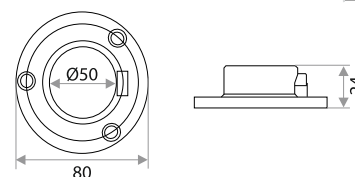

цвет	артикул	код
белая	09.02.03	307005
коричневая	09.02.10	307006

Держатель для овальной штанги (штампованный)

цвет	артикул	код
хром	Держатель для овальной штанги	307033

Фланец 50 мм сталь

цвет	артикул	код
хром	50 мм сталь	313077