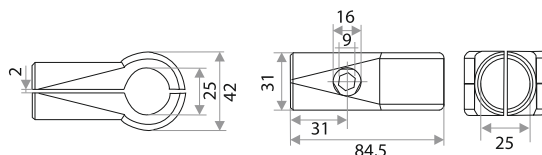

Система крепежа JOKER

Соединитель 2-х труб Т-образный GT1 (R-42M)

цвет	артикул	КОД
хром	GT 1 (R-42M) CHROME	313029
хром	GT 1 (R-42M) VACUUM	313051

Соединитель 2-х труб Т-образный усиленный GT21 (R-42)

цвет	артикул	КОД
хром	GT 21 (R-42) CHROME	313034
хром	GT 21 (R-42) VACUUM	313070