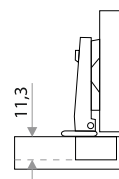

Петли мебельные

Петля для фальш-панелей SLIDE-ON,
с монтажной планкой, H=2

цвет	артикул	код
хром	11.08.02 (90°)	314006

Петля накладная CLIP-ON с доводчиком,
с монтажной планкой, H=2

цвет	артикул	код
хром	11.09.02	314007