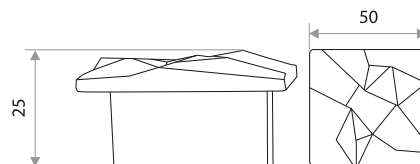

цвет	артикул	код
хром	"ZY-45-К"	303322

Комплекуются винтами.
Поставляются в индивидуальном п/э пакете

Мебельная ручка-кнопка