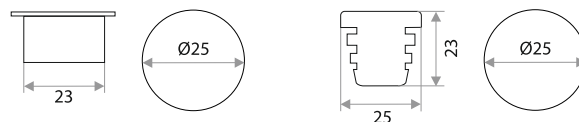

цвет	артикул	код
черный	R-15 BLACK наружная	313073
черный	R-16 BLACK внутренняя	313100