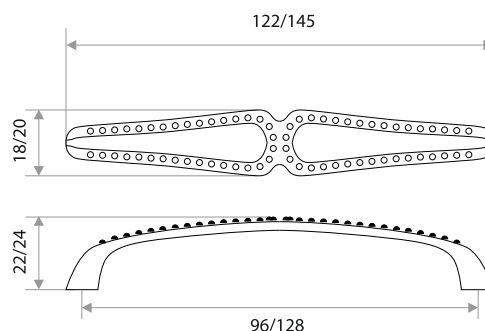

Комплектуются винтами.

Поставляются в индивидуальном п/э пакете

Ручки-рейлинг

Мебельная ручка-рейлинг диаметром 10 мм

цвет	артикул	код
хром	"8925 D-10 (96 мм)" 14.208.02	303077
никель	"8925 D-10 (96 мм)" 14.208.05	303078
серебро	"8925 D-10 (96 мм)" 14.208.07	303079
межосевое по посадочным отверстиям N - 96; длина L - 156; высота H - 31		
хром	"8925 D-10 (128 мм)" 14.209.02	303080
никель	"8925 D-10 (128 мм)" 14.209.05	303081
серебро	"8925 D-10 (128 мм)" 14.209.07	303082
межосевое по посадочным отверстиям N - 128; длина L - 188; высота H - 31		
хром	"8925 D-10 (160 мм)" 14.210.02	303083
никель	"8925 D-10 (160 мм)" 14.210.05	303084
серебро	"8925 D-10 (160 мм)" 14.210.07	303085
межосевое по посадочным отверстиям N - 160; длина L - 220; высота H - 31		
хром	"8925 D-10 (192 мм)" 14.211.02	303086
никель	"8925 D-10 (192 мм)" 14.211.05	303087
серебро	"8925 D-10 (192 мм)" 14.211.07	303088
межосевое по посадочным отверстиям N - 192; длина L - 252; высота H - 31		
хром	"8925 D-10 (224 мм)" 14.212.02	303089
никель	"8925 D-10 (224 мм)" 14.212.05	303090
серебро	"8925 D-10 (224 мм)" 14.212.07	303091
межосевое по посадочным отверстиям N - 224; длина L - 284; высота H - 31		
хром	"8925 D-10 (256 мм)" 14.228.02	303129
серебро	"8925 D-10 (256 мм)" 14.228.07	303130
межосевое по посадочным отверстиям N - 256; длина L - 316; высота H - 31		
хром	"8925 D-10 (288 мм)" 14.213.02	303092
никель	"8925 D-10 (288 мм)" 14.213.05	303093
серебро	"8925 D-10 (288 мм)" 14.213.07	303094
межосевое по посадочным отверстиям N - 288; длина L - 348; высота H - 31		
хром	"8925 D-10 (320 мм)" 14.229.02	303131
серебро	"8925 D-10 (320 мм)" 14.229.07	303132
межосевое по посадочным отверстиям N - 320; длина L - 380; высота H - 31		
хром	"8925 D-10 (384 мм)" 14.230.02	303133
серебро	"8925 D-10 (384 мм)" 14.230.02	303134
межосевое по посадочным отверстиям N - 384; длина L - 444; высота H - 31		
хром	"8925 D-10 (416 мм)" 14.231.02	303135
серебро	"8925 D-10 (384 мм)" 14.231.07	303136
межосевое по посадочным отверстиям N - 416; длина L - 476; высота H - 31		