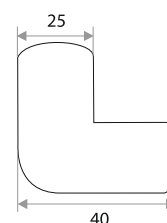

Крепление трубы

цвет	артикул	код
хром	ZY-302+	313088

Крепление трубы

цвет	артикул	код
хром	ZY-302K	313089

Система крепежа JOKER

Крепление для трубы D-25 мм проходное

цвет	артикул	код
хром	ZY-303-2 60мм	313090