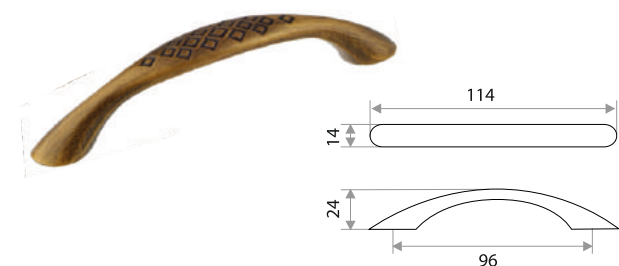

Мебельная ручка-кнопка «Античная бронза»

Серия «АНТИЧНАЯ БРОНЗА»

Мебельная ручка-скоба «Античная бронза»

цвет	артикул	код
бронза	14.180.33 "rhombus 6686" 96 мм	303006

Комплектуются винтами.
Поставляются в индивидуальном п/э пакете