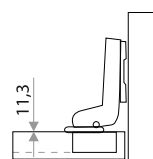

цвет	артикул	код
хром	11.13.02 YX-362wB (52 грамма)	314011
хром	11.06.02 YX-362wA (60 граммов)	314004

Петля для угловых дверей +45° SLIDE-ON,
с монтажной планкой, Н=2