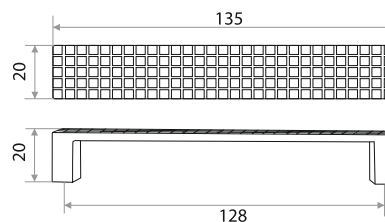

Мебельная ручка-скоба

цвет	артикул	код
хром	"ZY-63" 128 мм	303321

Комплектуются винтами.

Поставляются в индивидуальном п/э пакете