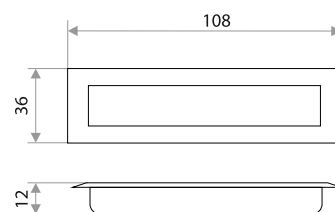

Ручка для дверей-купе

цвет	артикул	код
золото	14.115.01-96	303054
хром	14.115.02-96	303055
медь	14.115.30-96	303056
бронза	14.115.33-96	303057

Комплектуются винтами.

Поставляются в индивидуальном п/э пакете