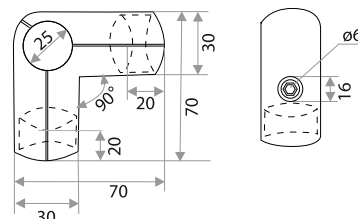

цвет	артикул	код
хром	GT 4 CHROME	313038
хром	GT 4 VACUUM	313052

Соединитель 3-х труб угловой с держателем GT6