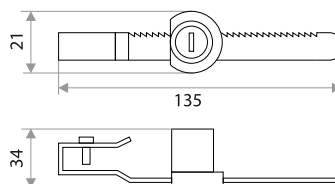

Замок-стекло реечный (перфорация, кнопка)

цвет	артикул	код
хром	реечный с перфорацией	301007