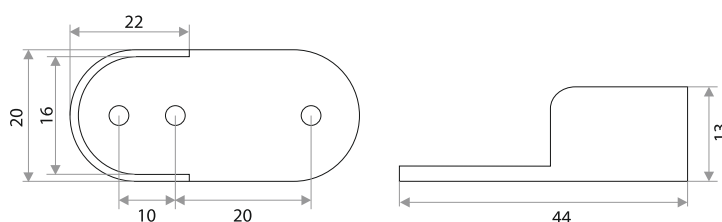

цвет	артикул	код
белая	09.02.03	307005
коричневая	09.02.10	307006

Держатель для овальной штанги (штампованный)

цвет	артикул	код
хром	Держатель для овальной штанги	307033

Фланец 50 мм сталь

цвет	артикул	код
хром	50 мм сталь	313077