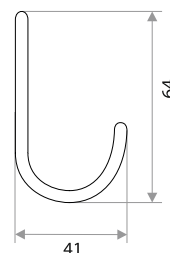

Крючки

Крючок "М-37" малый

цвет	артикул	код
белый	04.33.03	302064
никель	04.33.05	302065
коричневый	04.33.10	302066

Комплектуются шурупами.

Поставляются в индивидуальном п/э пакете