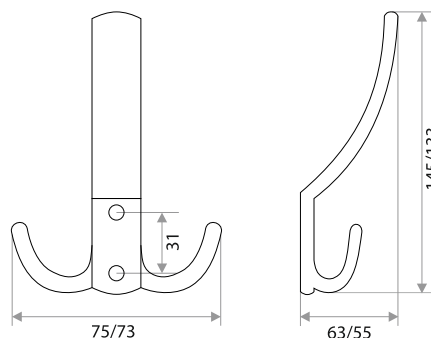

Крючки

Крючок "3-х рожковый перфорированный"

цвет	артикул	код
золото	04.40.01 усиленный	302070
хром	04.40.02 усиленный	302071
никель	04.40.05 усиленный	302072
серебро	04.40.07 усиленный	302073
медь	04.40.30 усиленный	302074
бронза	04.40.33 усиленный	302075
золото	04.46.01	302103
хром	04.46.02	302104
серебро	04.46.07	302105
бронза	04.46.33	302106

Комплекуются шурупами.

Поставляются в индивидуальном п/э пакете