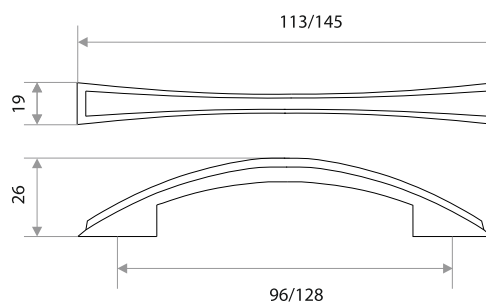

Ручки-скобы

Мебельная ручка-скоба

цвет	артикул	код
хром	"1244" 96 мм	303355
серебро	"1244" 96 мм	303356
хром	"1244" 128 мм	303357
серебро	"1244" 128 мм	303358

Комплектуются винтами.

Поставляются в индивидуальном п/э пакете