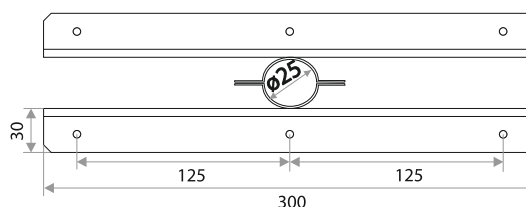

цвет	артикул	код
хром	GP 64 (R-68) CHROME	313096

Вешало R-37 (10 крючков)