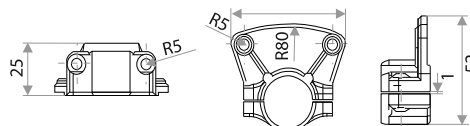

цвет	артикул	код
хром	GP 80 (R-61) CHROME	313027

Держатель плиты ДСП 2-ой GP81 (R-62)