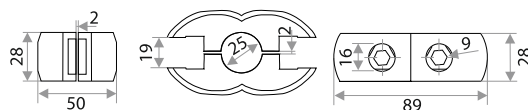

цвет	артикул	код
хром	GP 55/52 (R-7A+R-47) CHROME	313020
хром	GP 55 (R-7A) CHROME	313094
хром	GP 55 (R-7A) VACUUM	313095

Держатель плиты ДСП GP80 (R-61)