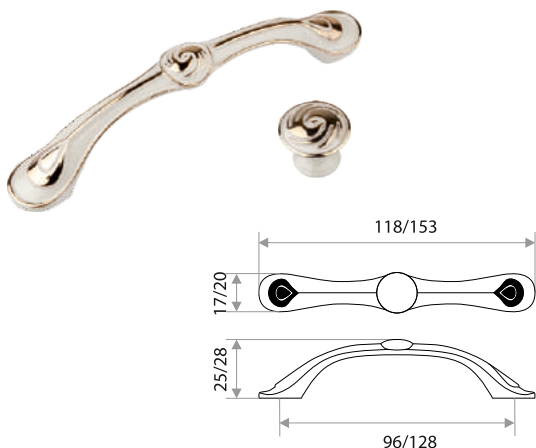

Комплектуются винтами.

Поставляются в индивидуальном п/э пакете

Мебельная ручка-скоба «White enamel»

цвет	артикул	код
белая эмаль-золото	"ZY-631-скоба" 96 мм	303264
белая эмаль-золото	"ZY-631-скоба" 128 мм	303263

Мебельная ручка-кнопка «White enamel»

цвет	артикул	код
белая эмаль-золото	"ZY-631-кнопка"	303258

Комплектуются винтами.

Поставляются в индивидуальном п/э пакете

Мебельная ручка-скоба «White enamel»

цвет	артикул	код
белая эмаль-золото	"ZY-693-скоба" 96 мм	303272