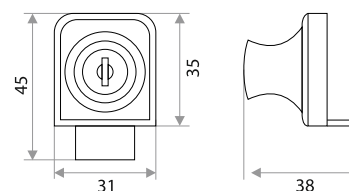

цвет	артикул	код
хром	804	301004