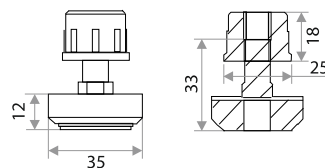

цвет	артикул	код
хром	GP 12/14C (R-12M+R-13M) CHROME	313011
хром	GP 12 (R12M) CHROME (подпятник)	313083
хром	GP 14C (R13M) CHROME (штука)	313084

Соединитель труб GP1 (R-2)