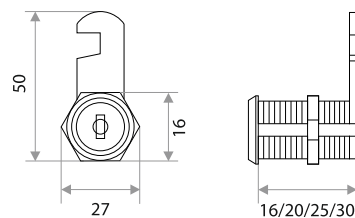

цвет	артикул	код
хром	ITALY 16	301003
хром	ITALY 20	301008
хром	ITALY 25	301009
хром	ITALY 30	301010

Замок-стекло "№804 квадратный"
с прямой ответной планкой