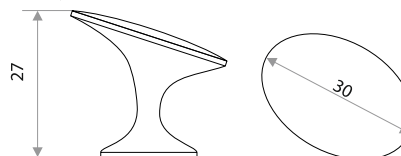

Мебельная ручка-кнопка

цвет	артикул	код
золото	14.60.01 CS504	303047
хром	14.60.02 CS504	303048
белый	14.60.03 CS504	303049
никель	14.60.05 CS504	303050

Комплектуются винтами.

Поставляются в индивидуальном п/э пакете