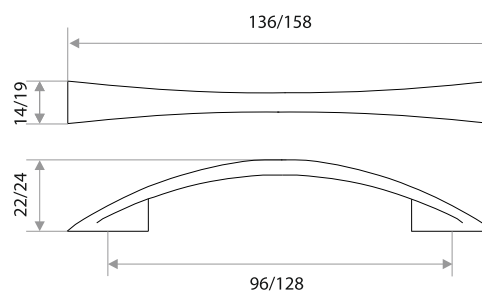

цвет	артикул	код
золото	14.144.01 "Бабочка" 96 мм	303165
золото	14.144.01 "Бабочка-19" 96 мм	303329
хром	14.144.02 "Бабочка" 96 мм	303166
хром	14.144.02 "Бабочка-19" 96 мм	303330
никель	14.144.05 "Бабочка" 96 мм	303167
серебро	14.144.07 "Бабочка" 96 мм	303168
серебро	14.144.07 "Бабочка-19" 96 мм	303331
золото	14.151.01 "Бабочка" 128 мм	303173
хром	14.151.02 "Бабочка" 128 мм	303174
никель	14.151.05 "Бабочка" 128 мм	303175
серебро	14.151.07 "Бабочка" 128 мм	303176

Комплектуются винтами.

Поставляются в индивидуальном п/э пакете