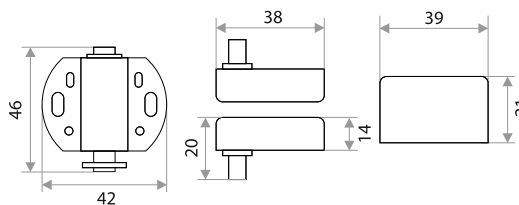

Комплект для стеклянных дверей 1-ый

цвет	артикул	КОД
золото	17.01.01	307009
хром	17.01.02	307010