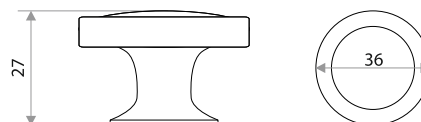

Мебельная ручка-кнопка (керамика)

цвет	артикул	код
бронза	14.149.33 "W0012"	303034

Комплектуются винтами.

Поставляются в индивидуальном п/э пакете