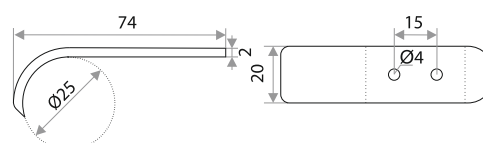

цвет	артикул	код
хром	R-22 STEEL CHROME	313102