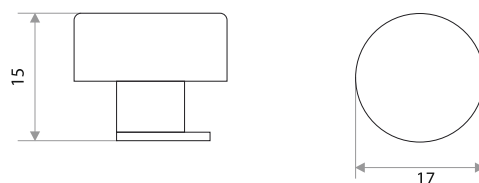

Держатели зеркал

Комплект держателей для сверленного зеркала "102" 4 шт

цвет	артикул	код
бронза	102	304076
золото	102	304075
медь	102	304077
хром	102	304074

Крепеж в комплекте

Комплект держателей зеркала "101" 4 шт

цвет	артикул	код
бронза	101	304001
золото	101	304002
медь	101	304003
никель	101	304004
серебро	101	304005
хром	101	304006

Крепеж в комплекте

Комплект держателей зеркала "M33-25" 4 шт

цвет	артикул	код
бронза	M-3325	304019
золото	M-3325	304020
медь	M-3325	304021
никель	M-3325	304022
серебро	M-3325	304023
хром	M-3325	304024

Крепеж в комплекте