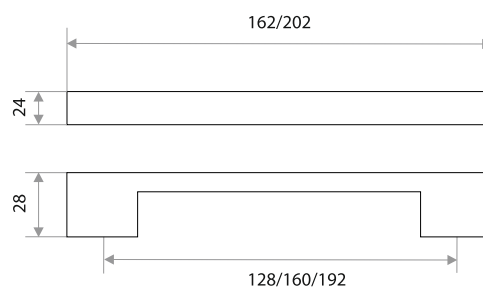

Мебельная ручка-скоба (алюминий)

цвет	артикул	код
хром	"AL-B1295" 128 мм	303351
серебро	"AL-B1295" 128 мм	303352
хром	"AL-B1295" 160/192 мм	303353
серебро	"AL-B1295" 160/192 мм	303354

Комплектуются винтами.

Поставляются в индивидуальном п/э пакете