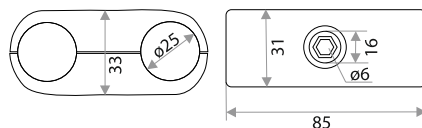

цвет	артикул	КОД
хром	R-55B CHROME	313074
хром	R-55B VACUUM	313075

Соединитель 3-х труб угловой GT15M (R-43M)