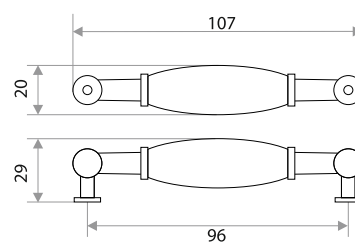

цвет	артикул	код
бронза	14.146.33 "W0038" 96 мм	303170

Комплектуются винтами.

Поставляются в индивидуальном п/э пакете

Мебельная ручка-скоба (керамика)