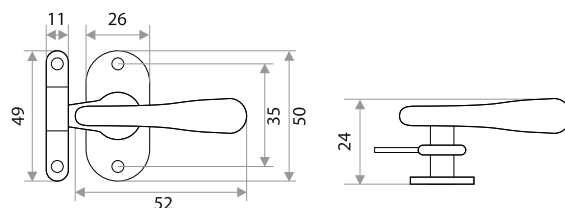

Завертка форточная

цвет	артикул	код
золото	13.04.01	306001
хром	13.04.02	306002
белая	13.04.03	360003