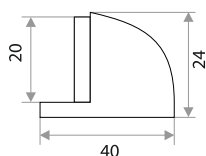

Ограничитель TRODOS 08.01

цвет	артикул	код
золото	08.01.01	205018
хром	08.01.02	205019
белый	08.01.03	205020
никель	08.01.05	205066
бронза	08.01.33	205021
медь	08.01.30	205022