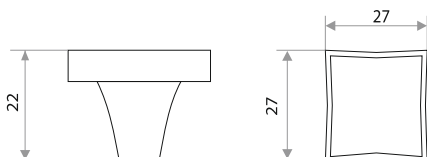

Комплектуются винтами.

Поставляются в индивидуальном п/э пакете

Мебельная ручка-кнопка "Illusion crystals"

цвет	артикул	код
хром	"ZY-875-K"	303309

Комплектуются винтами.

Поставляются в индивидуальном п/э пакете