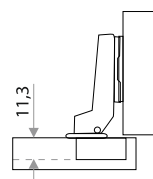

цвет	артикул	код
хром	11.12.02 YX-362pB (52 грамма)	314010
хром	11.05.02 YX-362pA (60 граммов)	314003

Петля вкладная SLIDE-ON,
с монтажной планкой, Н=2