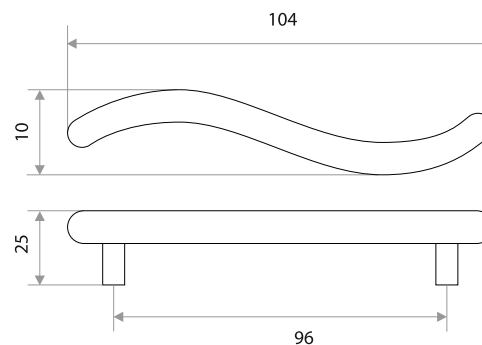

Мебельная ручка-скоба

цвет	артикул	код
золото	14.141.01 "Sea" 96 мм	303159
хром	14.141.02 "Sea" 96 мм	303160

Комплектуются винтами.

Поставляются в индивидуальном п/э пакете