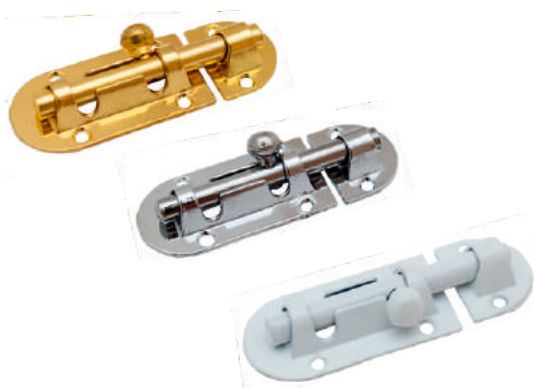

Стяжка межсекционная М4*27+М4*15 мм (1000шт)

цвет	артикул	код
хром	М4*27+М4*15мм	307034

Полкодержатель 5*5*16 (1000шт)

цвет	артикул	код
хром	5*5*16	307035

Шпингалеты

ШПИНГАЛЕТЫ

Шпингалет 01.01 (L - 70 мм)

цвет	артикул	код
золото	01.01.01	205048
хром	01.01.02	205049
белый	01.01.03	205050