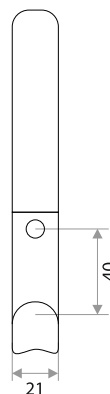

Крючок "М-37" большой

цвет	артикул	код
белый	04.34.03	302067
никель	04.34.05	302068
коричневый	04.34.10	302069

Комплектуются шурупами.

Поставляются в индивидуальном п/э пакете