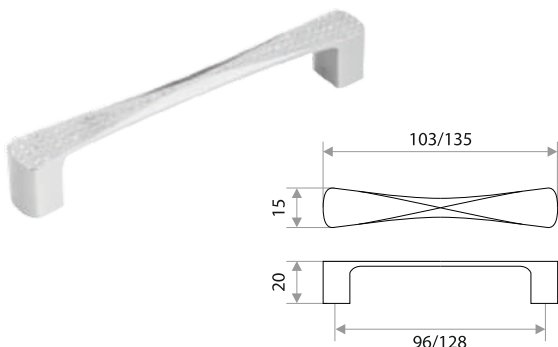

Серия "ILLUSSION CRYSTALS" (псевдокристаллы)

Мебельная ручка-скоба "Illusion crystals"

цвет	артикул	код
хром	"ZY-871" 96 мм	303292
хром	"ZY-871" 128 мм	303291

Комплектуются винтами.

Поставляются в индивидуальном п/э пакете