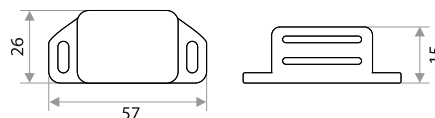

цвет	артикул	код
белая	09.02.03	307005
коричневая	09.02.10	307006

Держатель для овальной штанги (штампованный)

цвет	артикул	код
хром	Держатель для овальной штанги	307033

Фланец 50 мм сталь

цвет	артикул	код
хром	50 мм сталь	313077