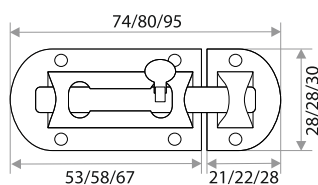

Стяжка межсекционная М4*27+М4*15 мм (1000шт)

цвет	артикул	код
хром	М4*27+М4*15мм	307034

Полкодержатель 5*5*16 (1000шт)

цвет	артикул	код
хром	5*5*16	307035

Шпингалеты

ШПИНГАЛЕТЫ

Шпингалет 01.01 (L - 70 мм)

цвет	артикул	код
золото	01.01.01	205048
хром	01.01.02	205049
белый	01.01.03	205050