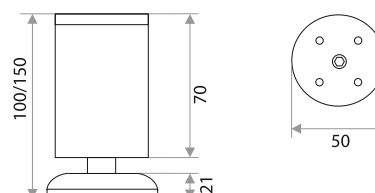

цвет	артикул	код
хром	10.06.02	312010
серебро	10.06.07	312009