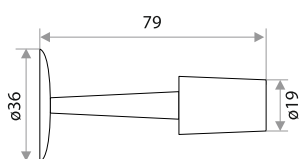

Ограничитель TRODOS 08.02 "908"

цвет	артикул	код
золото	08.02.01	205009
хром	08.02.02	205010
белый	08.02.03	205011
бронза	08.02.33	205012