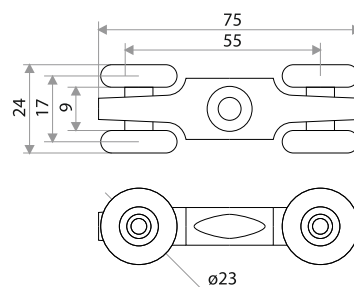

цвет	артикул	код
	3012 без фиксатора	203005

Крепеж настенный

цвет	артикул	код
	крепеж настенный	203010

Механизмы для раздвижных дверей

Комплект роликов для раздвижных дверей TRODOS с фиксатором QD-326 торцевой/накладной