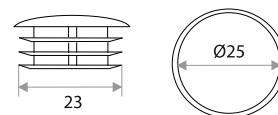

цвет	артикул	код
хром	GP 8 (R-17)	313026

Ножка-заглушка черная