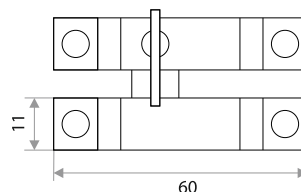

Прочая фурнитура

Завертка форточная

цвет	артикул	код
золото	13.11.01	306004
хром	13.11.02	306005
белая	13.11.03	306006