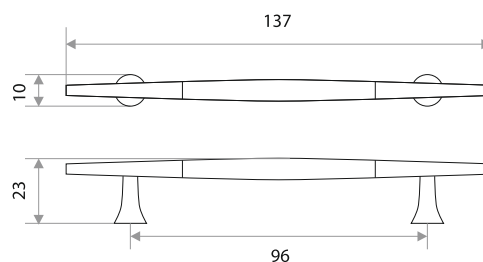

цвет	артикул	код
хром	14.67.02 "Electa" 96 мм	303215
золото-хром	14.67.21 "Electa" 96 мм	303216

Комплектуются винтами.

Поставляются в индивидуальном п/э пакете