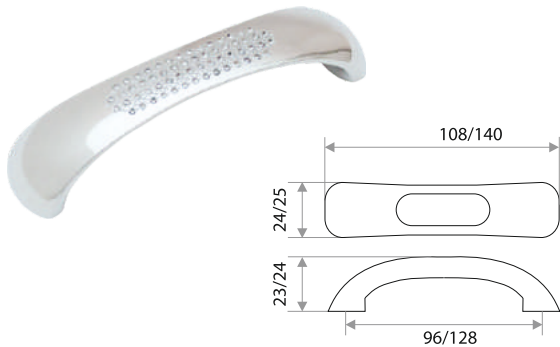

Серия "ILLUSSION CRYSTALS" (псевдокристаллы)

Мебельная ручка-скоба "Illusion crystals"

цвет	артикул	код
хром	"ZY-858" 96 мм	303315
хром	"ZY-858" 128 мм	303316

Комплектуются винтами.

Поставляются в индивидуальном п/э пакете