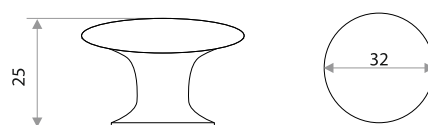

Мебельная ручка-кнопка

цвет	артикул	код
белая	14.09.03 средняя	303016
черная	14.09.06 средняя	303017
св.-коричневая	14.09.09 средняя	303018
коричневая	14.09.10 средняя	303019

Комплектуются винтами.

Поставляются в индивидуальном п/э пакете