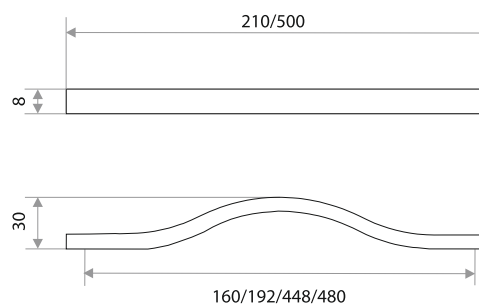

Мебельная ручка-скоба

цвет	артикул	код
хром	"ZY-1403" 96 мм	303335
хром	"ZY-1403" 128 мм	303336
хром	"ZY-1403" 160 мм	303337

Комплектуются винтами.

Поставляются в индивидуальном п/э пакете

Ручки-скобы

Мебельная ручка-скоба