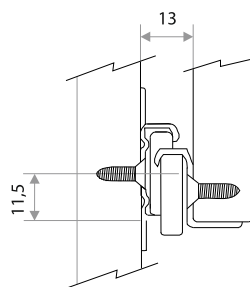

Направляющие

НАПРАВЛЯЮЩИЕ

Посадочные отверстия

Направляющая роликовая 1,0 мм

цвет	артикул	код
белый	L - 250	310001
коричневый	L - 250	310002
белый	L - 300	310003
коричневый	L - 300	310004
белый	L - 350	310005
коричневый	L - 350	310006
белый	L - 400	310007
коричневый	L - 400	310008
белый	L - 450	310009
коричневый	L - 450	310010
белый	L - 500	310011
коричневый	L - 500	310012
белый	L - 550	310013
коричневый	L - 550	310014
белый	L - 600	310015
коричневый	L - 600	310016