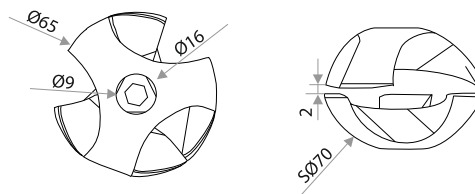

цвет	артикул	код
хром	GP 1 DX (R-2 DX) RIGHT CHROME	313008
хром	GP 1 SX (R-2 SX) LEFT CHROME	313009
хром	GP 1 DX (R-2 DX) RIGHT VACUUM	313057
хром	GP 1 SX (R-2 SX) LEFT VACUUM	313058

Соединитель труб параллельный GP-2 (R-4)