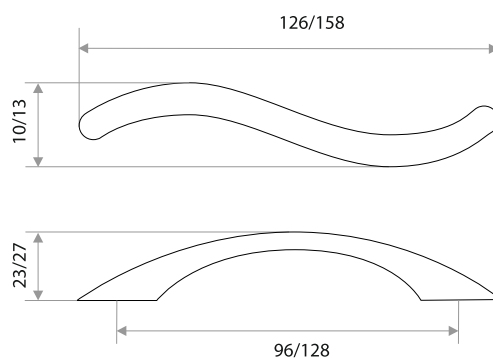

Мебельная ручка-скоба

цвет	артикул	код
золото	14.154.01 "1053" 96 мм	303181
хром	14.154.02 "1053" 96 мм	303182
никель	14.154.05 "1053" 96 мм	303183
серебро	14.154.07 "1053" 96 мм	303184
золото	23.154-128.01 "1053" 128 мм	303225
хром	23.154-128.02 "1053" 128 мм	303226
никель	23.154-128.05 "1053" 128 мм	303227
серебро	23.154-128.07 "1053" 128 мм	303228

Комплектуются винтами.

Поставляются в индивидуальном п/э пакете