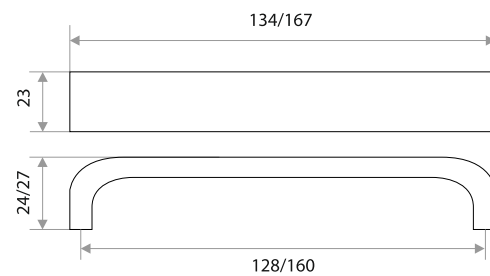

цвет	артикул	код
хром	"KA909" CP 128 мм	303244
серебро	"KA909" DC 128 мм	303245
хром	"KA909" CP 160 мм	303246
серебро	"KA909" DC 160 мм	303247

Комплектуются винтами.

Поставляются в индивидуальном п/э пакете

Мебельная ручка-скоба (алюминий)