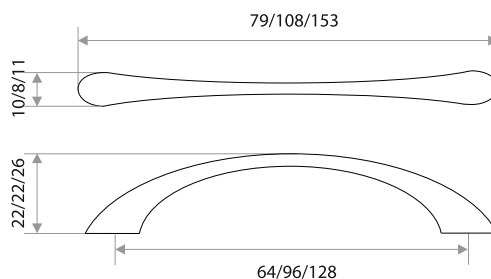

Мебельная ручка-скоба

цвет	артикул	код
хром	14.189.02 "204" 64 мм	303203
золото	14.143.01 "204" 96 мм	303161
золото	14.143.01 "204-13" 96 мм	303326
хром	14.143.02 "204" 96 мм	303162
хром	14.143.02 "204-13" 96 мм	303327
никель	14.143.05 "204" 96 мм	303163
никель	14.143.05 "204-13" 96 мм	303380
серебро	14.143.07 "204" 96 мм	303164
серебро	14.143.07 "204-13" 96 мм	303328
золото	14.153.01 "204" 128 мм	303177
хром	14.153.02 "204" 128 мм	303178
никель	14.153.05 "204" 128 мм	303179
серебро	14.153.07 "204" 128 мм	303180

Комплектуются винтами.

Поставляются в индивидуальном п/э пакете