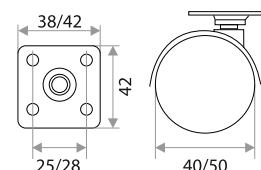

Опоры

Нога мебельная 60x710 мм

цвет	артикул	код
хром	10.07.02 "усы"	312011
хром	10.07.02 "площадка"	312012

Опора колесная с площадкой

цвет	артикул	код
черный	10.01.06 40 мм	312001
черный	10.02.06 50 мм	312002