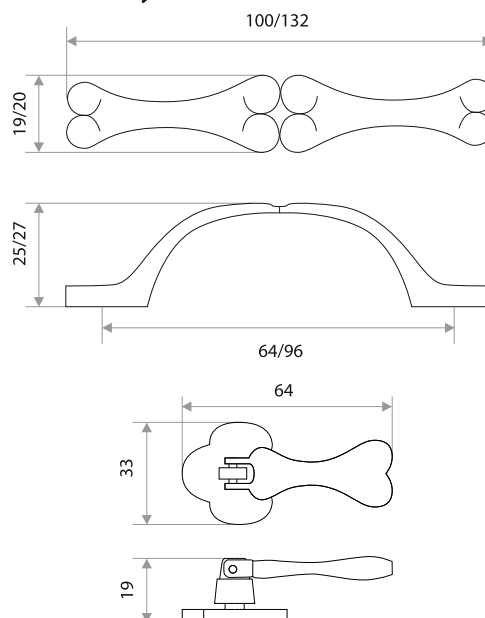

Серия "WHITE ENAMEL"

Мебельная ручка-скоба "White enamel"

цвет	артикул	код
белая эмаль-хром	"ZY-689-скоба" 64 мм	303266
белая эмаль-золото	"ZY-689-скоба" 96 мм	303307
белая эмаль-хром	"ZY-689-скоба" 96 мм	303267

Мебельная ручка-подвеска "White enamel"

цвет	артикул	код
белая эмаль-золото	"ZY-689-подвеска"	303308
белая эмаль-хром	"ZY-689-подвеска"	303260

Комплектуются винтами.

Поставляются в индивидуальном п/э пакете