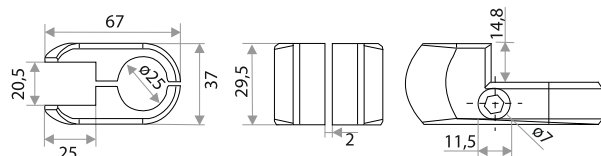

цвет	артикул	код
хром	GP78/52 (R52+R47) CHROME	313025
хром	GP78/52 (R52+R47) VACUUM	313068