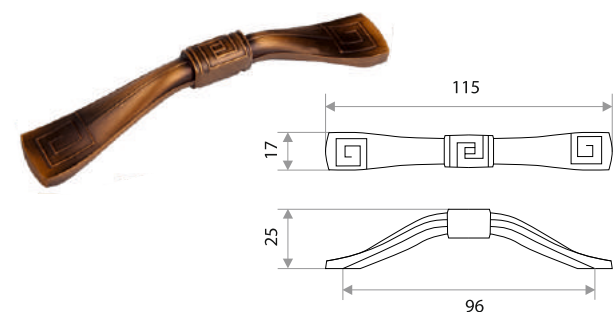

цвет	артикул	код
бронза	"ZY-56-1" 96 мм	303300

Комплектуются винтами.

Поставляются в индивидуальном п/э пакете

Мебельная ручка-скоба «Античная бронза»

цвет	артикул	код
бронза	"ZY-54-1" 96 мм	303301

Комплектуются винтами.

Поставляются в индивидуальном п/э пакете

Мебельная ручка-скоба «Античная бронза»

цвет	артикул	код
бронза	"ZY-51-1" 96 мм	303302
бронза	"ZY-51-2" 128 мм	303303

Комплектуются винтами.

Поставляются в индивидуальном п/э пакете