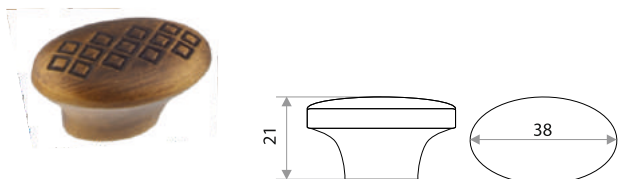

Мебельная ручка-кнопка «Античная бронза»

цвет	артикул	код
бронза	14.177.33 "rhombus 7137"	303001

Комплектуются винтами.
Поставляются в индивидуальном п/э пакете