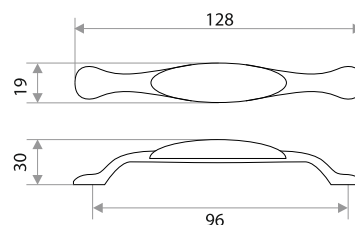

Комплектуются винтами.

Поставляются в индивидуальном п/э пакете

Ручки-скобы

Мебельная ручка-скоба (керамика)

цвет	артикул	код
бронза	14.145.33 "W0052" 96 мм	303169

Комплектуются винтами.

Поставляются в индивидуальном п/э пакете