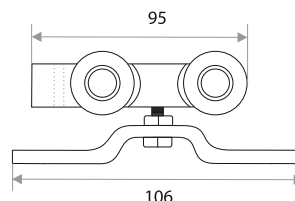

Комплект роликов для раздвижных дверей TRODOS с фиксатором QD-978 верхний/вкладной

цвет	артикул	код
	QD-978	203009