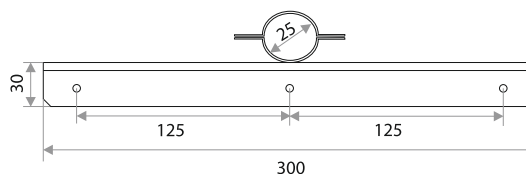

цвет	артикул	код
хром	GT 16/17 (R-46+R-46A) CHROME	313032

Система крепежа JOKER

Полкодержатель односторонний GP 63 (R-67)

цвет	артикул	код
хром	GP 63 (R-67) CHROME	313076

Полкодержатель 2-х сторонний GP 64 (R-68)