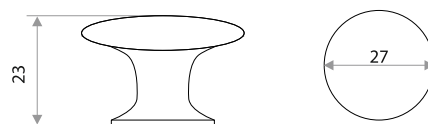

Мебельная ручка-кнопка

цвет	артикул	код
белая	14.34.03 малая	303042
черная	14.34.06 малая	303043
св.-коричневая	14.34.09 малая	303044
коричневая	14.34.10 малая	303045

Комплектуются винтами.

Поставляются в индивидуальном п/э пакете