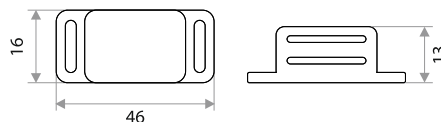

цвет	артикул	код
белая	09.01.03	307003
коричневая	09.01.10	307004

Защелка магнитная большая