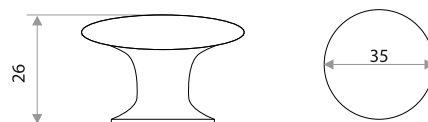

Мебельная ручка-кнопка

цвет	артикул	код
дерево	14.106.10	303025

Комплектуются винтами.

Поставляются в индивидуальном п/э пакете