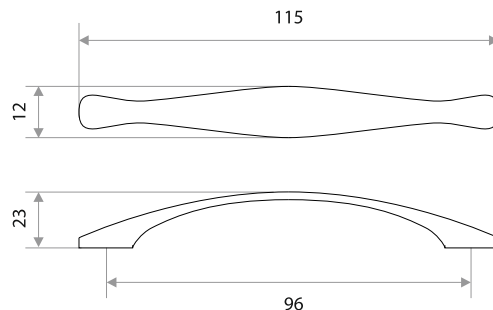

цвет	артикул	код
зол.мат./зол.	14.102.04 "Rain" 96 мм	303146
никель/хром	14.102.05 "Rain" 96 мм	303147

Комплектуются винтами.

Поставляются в индивидуальном п/э пакете

Мебельная ручка-скоба