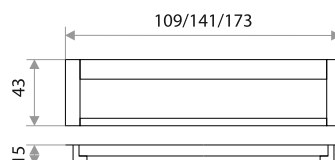

Ручка для дверей-купе

цвет	артикул	код
хром-серебро	"k033" CP/DC 96 мм	303249
хром-серебро	"k033" CP/DC 128 мм	303248
хром-серебро	"k033" CP/DC 160 мм	303299

Комплектуются винтами.

Поставляются в индивидуальном п/э пакете