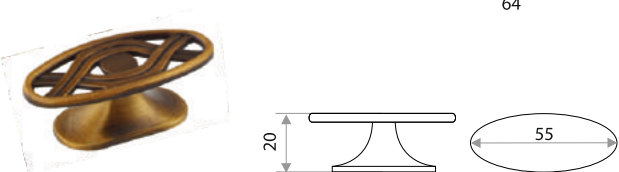

Мебельная ручка-кнопка «Античная бронза»

цвет	артикул	код
бронза	14.181.33 "twist 7148"	303002

Комплектуются винтами.
Поставляются в индивидуальном п/э пакете