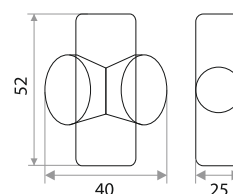

Крепление трубы

цвет	артикул	код
хром	ZY-302+	313088

Крепление трубы

цвет	артикул	код
хром	ZY-302K	313089

Система крепежа JOKER

Крепление для трубы D-25 мм проходное

цвет	артикул	код
хром	ZY-303-2 60мм	313090