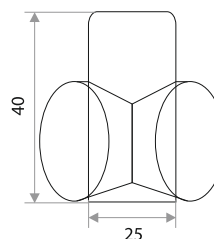

цвет	артикул	код
хром	ZY-302Y	313086

Крепление трубы