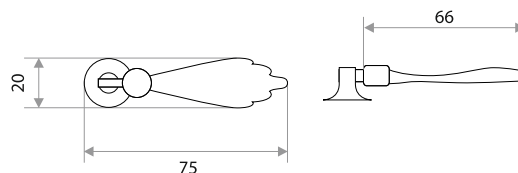

Ручки-подвески

Мебельная ручка-подвеска

цвет	артикул	код
медь	14.128.30 "709"	303071
бронза	14.128.33 "709"	303072

Комплектуются винтами.

Поставляются в индивидуальном п/э пакете