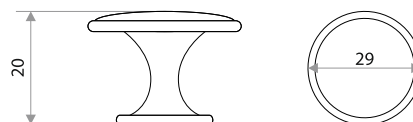

Комплектуются винтами.

Поставляются в индивидуальном п/э пакете

Мебельная ручка-кнопка

цвет	артикул	код
медь	14.133.30 "713L"	303028
бронза	14.133.33 "713L"	303029

Комплектуются винтами.

Поставляются в индивидуальном п/э пакете