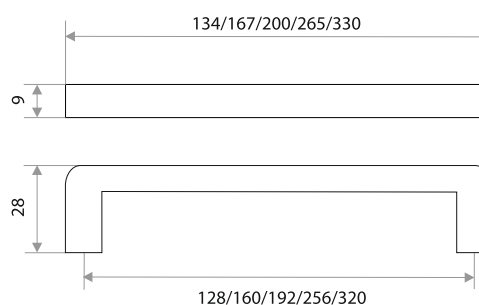

цвет	артикул	код
хром	"DMZ-21203" 128 мм	303362
хром	"DMZ-21203" 160 мм	303363
хром	"DMZ-21203" 192 мм	303364
хром	"DMZ-21203" 256 мм	303365
хром	"DMZ-21203" 320 мм	303366

Комплектуются винтами.

Поставляются в индивидуальном п/э пакете

Мебельная ручка-скоба