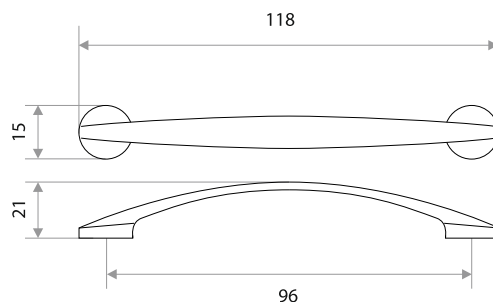

Ручки-скобы

Мебельная ручка-скоба

цвет	артикул	код
золото	14.89.01 "Bridge" 96 мм	303221
хром	14.89.02 "Bridge" 96 мм	303222

Комплектуются винтами.

Поставляются в индивидуальном п/э пакете

Мебельная ручка-скоба