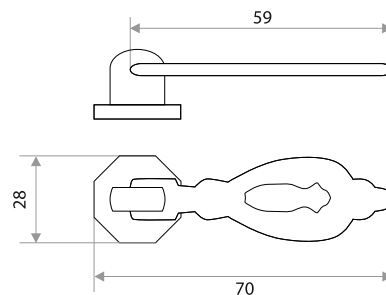

Поставляются в индивидуальном п/э пакете

Мебельная ручка-подвеска

цвет	артикул	код
медь	14.126.30 "23378"	303067
бронза	14.126.33 "23378"	303068

Комплектуются винтами.

Поставляются в индивидуальном п/э пакете