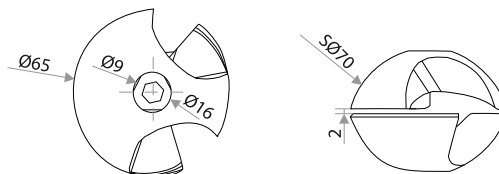

цвет	артикул	код
хром	GP 2 (R-4) CHROME	313014
хром	GP 2 (R-4) VACUUM	313060

Система крепежа JOKER

СИСТЕМА КРЕПЕЖА JOKER

Соединитель труб GP31 (R-6)

цвет	артикул	код
хром	GP 31 DX (R-6 DX) RIGHT CHROME	313015
хром	GP 31 SX (R-6 SX) LEFT CHROME	313016
хром	GP 31 DX (R-6 DX) RIGHT VACUUM	313061
хром	GP 31 SX (R-6 SX) LEFT VACUUM	313062