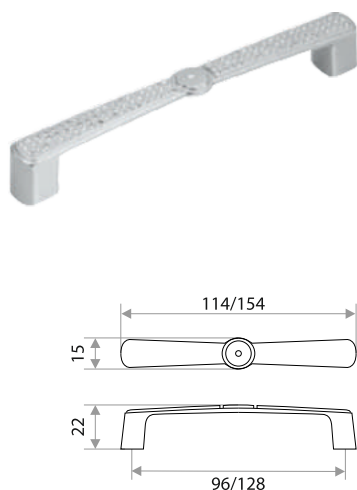

Мебельная ручка-скоба "Illusion crystals"

цвет	артикул	код
хром	"ZY-874" 96 мм	303298
хром	"ZY-874" 128 мм	303297

Комплектуются винтами.

Поставляются в индивидуальном п/э пакете