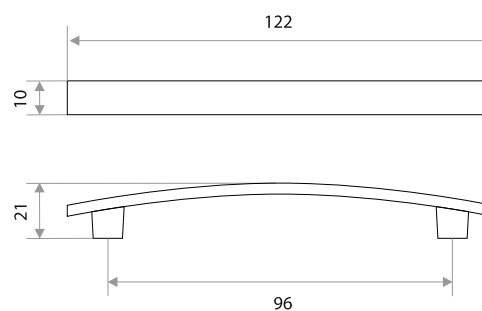

Ручки-скобы

Мебельная ручка-скоба

цвет	артикул	код
золото	14.140.01 "Julia" 96 мм	303154
хром	14.140.02 "Julia" 96 мм	303155
никель	14.140.05 "Julia" 96 мм	303156
серебро	14.140.07 "Julia" 96 мм	303157
бронза	14.140.33 "Julia" 96 мм	303306

Комплектуются винтами.

Поставляются в индивидуальном п/э пакете