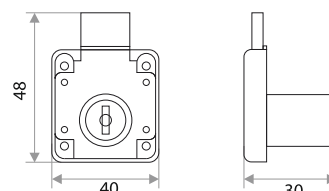

Крепеж в комплекте. Максимальная толщина стекла - 9 мм и 6 мм соответственно

Замки мебельные

Замок мебельный "№138"
с изогнутой ответной планкой

цвет	артикул	код
хром	138	301001

Замок мебельный "№338 автомат"
с прямой ответной планкой