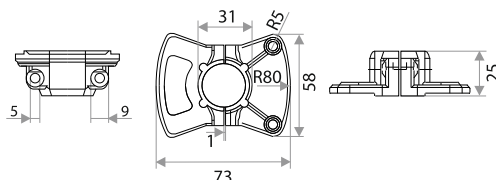

цвет	артикул	код
хром	GP 81 (R-62) CHROME	313028

Соединитель трубы и плиты универсальный GT 16/17 (R46+R46A)