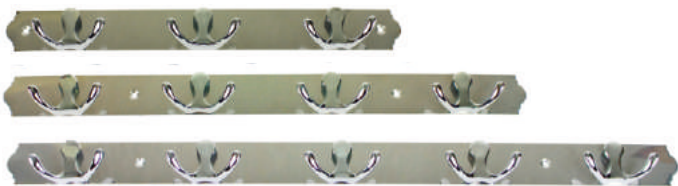

Крючки для одежды

Крючок

цвет	артикул	код
хром	T2003 (3-ой)	102168
хром	T2004 (4-ой)	102169
хром	T2005 (5-ой)	102170