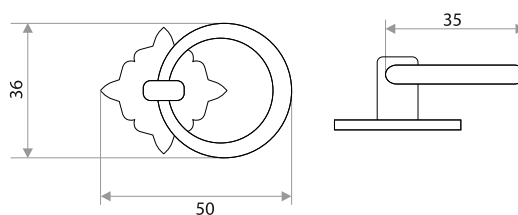

Комплектуются винтами.

Поставляются в индивидуальном п/э пакете

Мебельная ручка-подвеска

цвет	артикул	код
медь	14.136.30 "2056"	303075
бронза	14.136.33 "2056"	303076

Комплектуются винтами.

Поставляются в индивидуальном п/э пакете