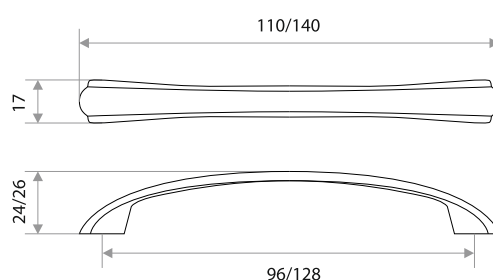

цвет	артикул	код
хром-никель	"ZY-697" 96 мм	303278
золото-никель	"ZY-697" 96 мм	303277
хром-никель	"ZY-697" 128 мм	303276
золото-никель	"ZY-697" 128 мм	303275

Комплектуются винтами.

Поставляются в индивидуальном п/э пакете