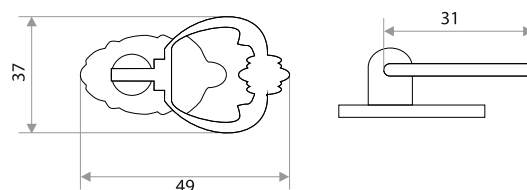

цвет	артикул	код
медь	14.127.30 "CS034M"	303069
бронза	14.127.33 "CS034M"	303070

Комплектуются винтами.

Поставляются в индивидуальном п/э пакете