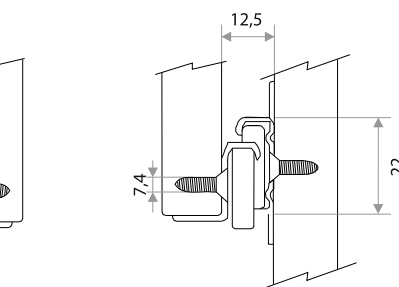

Направляющие

НАПРАВЛЯЮЩИЕ

Посадочные отверстия

Направляющая роликовая 1,0 мм

цвет	артикул	код
белый	L - 250	310001
коричневый	L - 250	310002
белый	L - 300	310003
коричневый	L - 300	310004
белый	L - 350	310005
коричневый	L - 350	310006
белый	L - 400	310007
коричневый	L - 400	310008
белый	L - 450	310009
коричневый	L - 450	310010
белый	L - 500	310011
коричневый	L - 500	310012
белый	L - 550	310013
коричневый	L - 550	310014
белый	L - 600	310015
коричневый	L - 600	310016