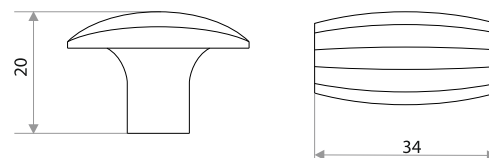

Мебельная ручка-кнопка

цвет	артикул	код
белая	14.09.03 средняя	303016
черная	14.09.06 средняя	303017
св.-коричневая	14.09.09 средняя	303018
коричневая	14.09.10 средняя	303019

Комплектуются винтами.

Поставляются в индивидуальном п/э пакете