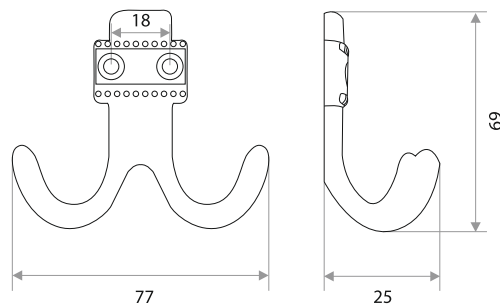

цвет	артикул	код
золото	04.49.01	302120
хром	04.49.02	302119
никель	04.49.05	302122
серебро	04.49.07	302121
медь	04.49.30	302124
бронза	04.49.33	302123

Комплектуются шурупами.

Поставляются в индивидуальном п/э пакете

Крючок №07