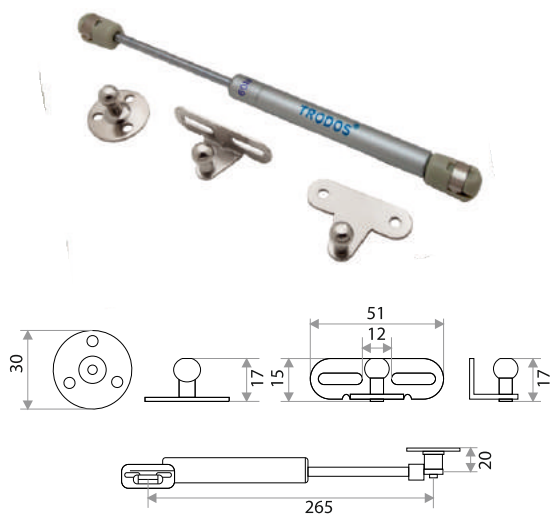

Прочая фурнитура