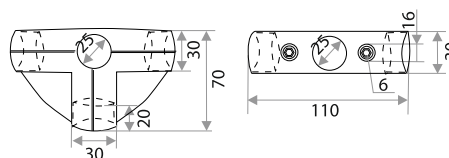

цвет	артикул	код
хром	GT 7 (R-44M) CHROME	313040
хром	GT 7 (R-44M) VACUUM	313072

Соединитель 4-х труб с держателем GT9