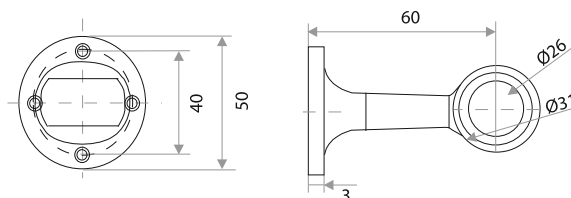

Крепление трубы

цвет	артикул	код
хром	ZY-302+	313088

Крепление трубы

цвет	артикул	код
хром	ZY-302K	313089

Система крепежа JOKER

Крепление для трубы D-25 мм проходное

цвет	артикул	код
хром	ZY-303-2 60мм	313090