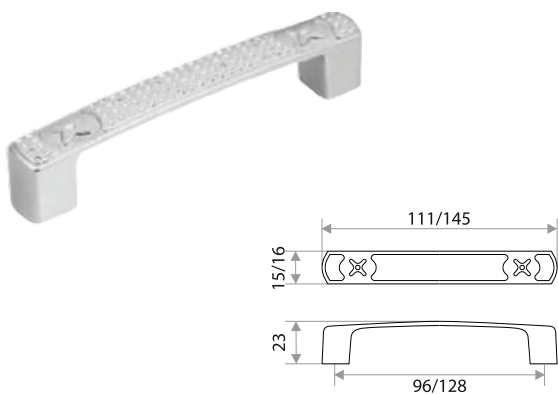

Комплектуются винтами.

Поставляются в индивидуальном п/э пакете

Мебельная ручка-скоба "Illusion crystals"

цвет	артикул	код
хром	"ZY-872" 96 мм	303294
хром	"ZY-872" 128 мм	303293

Комплектуются винтами.

Поставляются в индивидуальном п/э пакете