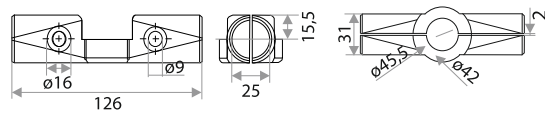

цвет	артикул	код
хром	GT 24 (R-45) CHROME	313036

Держатель трубы GP50R/AR регулируемый