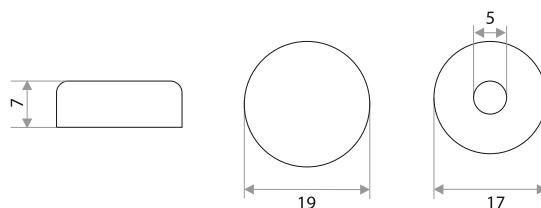

Комплект держателей для сверленного зеркала "102" 4 шт

цвет	артикул	код
бронза	102	304076
золото	102	304075
медь	102	304077
хром	102	304074

Крепеж в комплекте

Комплект держателей зеркала "101" 4 шт

цвет	артикул	код
бронза	101	304001
золото	101	304002
медь	101	304003
никель	101	304004
серебро	101	304005
хром	101	304006

Крепеж в комплекте