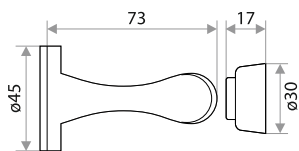

Ограничители

Ограничитель TRODOS 08.09 "102" магнит

цвет	артикул	код
золото	08.09.01	205001
хром	08.09.02	205002
бронза	08.09.33	205003
медь	08.09.30	205004