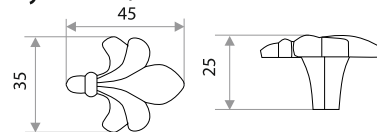

цвет	артикул	код
белая эмаль-золото	"ZY-643-скоба" 96 мм	303265

цвет	артикул	код
белая эмаль-золото	"ZY-643-кнопка"	303259

Комплектуются винтами.

Поставляются в индивидуальном п/э пакете

Мебельная ручка-скоба «White enamel»