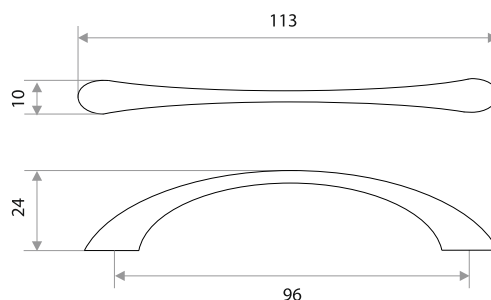

Мебельная ручка-скоба

цвет	артикул	код
золото	14.117.01 "Радуга" 96 мм	303149
хром	14.117.02 "Радуга" 96 мм	303150
никель	14.117.05 "Радуга" 96 мм	303151
серебро	14.117.07 "Радуга" 96 мм	303152
дерево	14.117.09 "Радуга" 96 мм	303153

Комплектуются винтами.

Поставляются в индивидуальном п/э пакете