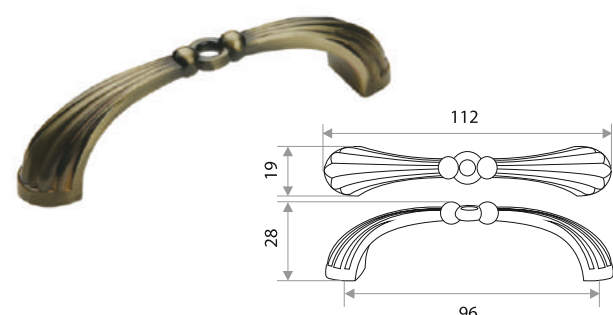

цвет	артикул	код
бронза	"ZY-56-1" 96 мм	303300

Комплектуются винтами.

Поставляются в индивидуальном п/э пакете

Мебельная ручка-скоба «Античная бронза»

цвет	артикул	код
бронза	"ZY-54-1" 96 мм	303301

Комплектуются винтами.

Поставляются в индивидуальном п/э пакете

Мебельная ручка-скоба «Античная бронза»

цвет	артикул	код
бронза	"ZY-51-1" 96 мм	303302
бронза	"ZY-51-2" 128 мм	303303

Комплектуются винтами.

Поставляются в индивидуальном п/э пакете

Мебельная ручка-скоба «Античная бронза»

цвет	артикул	код
бронза	"ZY-55-1" 96 мм	303381

Комплектуются винтами.

Поставляются в индивидуальном п/э пакете

Серия "AURUM PREMIUM"

Мебельная ручка-скоба "Aurum Premium"