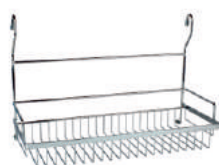

цвет	артикул	код
хром	KS-2013	101076

L279xW140xH260

Полка 1-ая на рейлинг

цвет	артикул	код
хром	KS-2018	101079

L260xW130xH265

Полка 1-ая на рейлинг

цвет	артикул	код
хром	KS-2066	101083

L450xW200xH300