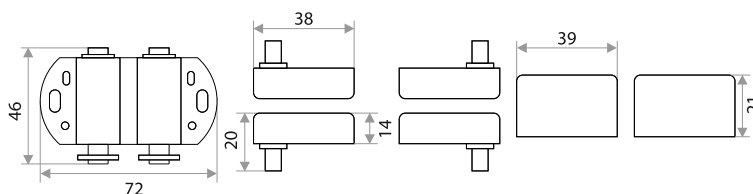

Комплект для стеклянных дверей 2-ой

цвет	артикул	КОД
золото	17.02.01	307012
хром	17.02.02	307013