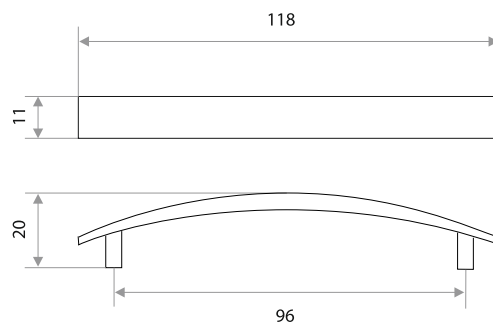

Мебельная ручка-скоба

цвет	артикул	код
золото	14.79.01 "Karat" 96 мм	303217
золото	14.79.01 "Karat-18" 96 мм	303332
хром	14.79.02 "Karat" 96 мм	303218
хром	14.79.02 "Karat-18" 96 мм	303333
никель	14.79.05 "Karat" 96 мм	303219
серебро	14.79.07 "Karat" 96 мм	303220
серебро	14.79.07 "Karat-18" 96 мм	303334

Комплектуются винтами.

Поставляются в индивидуальном п/э пакете