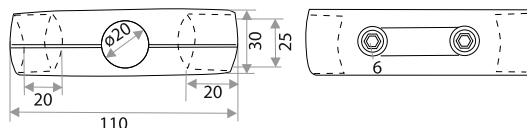

цвет	артикул	КОД
хром	GT 15 (R-43) CHROME	313030
хром	GT 15 (R-43) VACUUM	313069

Система крепежа JOKER

Соединитель 3-х труб прямой GT3 (R-43A-180)

цвет	артикул	код
хром	GT 3 CHROME	313037
хром	GT 3 VACUUM	313071