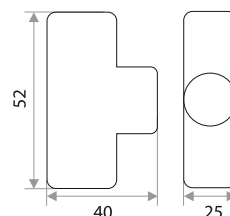

цвет	артикул	код
хром	ZY-302T	313085

Крепление трубы