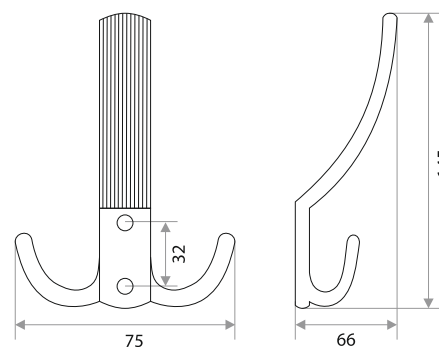

Крючок "3-х рожковый"

цвет	артикул	код
золото	04.47.01 "ZY-213A"	302107
хром	04.47.02 "ZY-213A"	302108
никель	04.47.05 "ZY-213A"	302109
серебро	04.47.07 "ZY-213A"	302110
бронза	04.47.33 "ZY-213A"	302111

Комплектуются шурупами.

Поставляются в индивидуальном п/э пакете