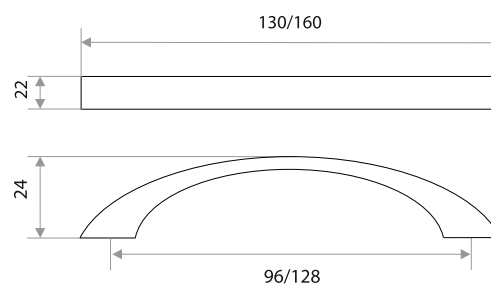

цвет	артикул	код
хром	"DMZ-21194" 96 мм	303343
серебро	"DMZ-21194" 96 мм	303344
хром	"DMZ-21194" 128 мм	303345
серебро	"DMZ-21194" 128 мм	303346

Комплектуются винтами.

Поставляются в индивидуальном п/э пакете