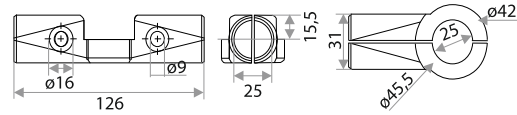

Система крепежа JOKER

Соединитель 4-х труб GT23 (R-44)

цвет	артикул	код
хром	GT 23 (R-44) CHROME	313035

Соединитель 5 труб GT24 (R-45)