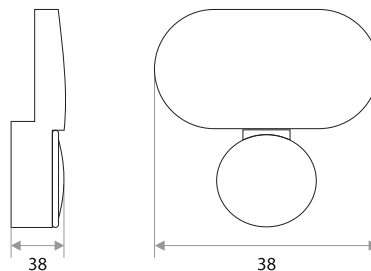

цвет	артикул	код
бронза	2005	304007
золото	2005	304008
медь	2005	304009
никель	2005	304010
серебро	2005	304011
хром	2005	304012

Крепеж в комплекте