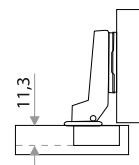

цвет	артикул	код
хром	11.10.02	314008