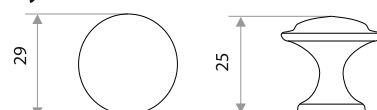

цвет	артикул	код
белая эмаль-золото	"ZY-631-скоба" 96 мм	303264
белая эмаль-золото	"ZY-631-скоба" 128 мм	303263

цвет	артикул	код
белая эмаль-золото	"ZY-631-кнопка"	303258

Комплектуются винтами.

Поставляются в индивидуальном п/э пакете

Мебельная ручка-скоба «White enamel»