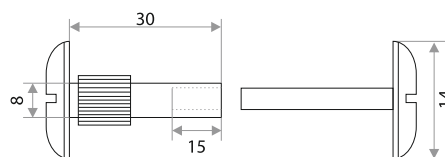

Стяжка межсекционная М4*27+М4*15 мм (1000шт)

цвет	артикул	код
хром	М4*27+М4*15мм	307034