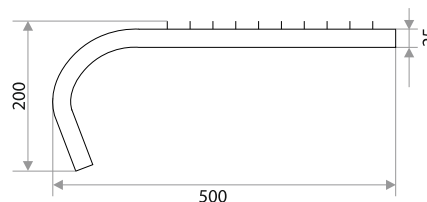

цвет	артикул	код
хром	R-37	313042

Держатель плиты горизонтальный R-21