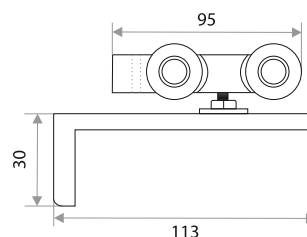

Комплект роликов для раздвижных дверей TRODOS с фиксатором QD-863 торцевой/вкладной

цвет	артикул	код
	QD-863	203008