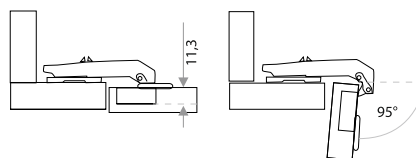

Петли мебельные

Петля для фальш-панелей SLIDE-ON,
с монтажной планкой, H=2

цвет	артикул	код
хром	11.08.02 (90°)	314006

Петля накладная CLIP-ON с доводчиком,
с монтажной планкой, H=2

цвет	артикул	код
хром	11.09.02	314007