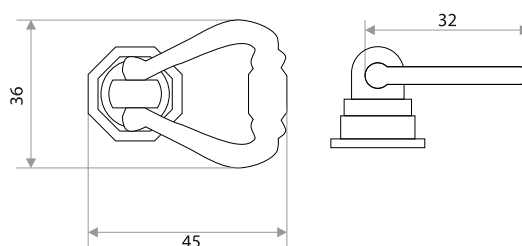

Мебельная ручка-подвеска

цвет	артикул	код
медь	14.130.30 "872"	303073
бронза	14.130.33 "872"	303074

Комплектуются винтами.

Поставляются в индивидуальном п/э пакете