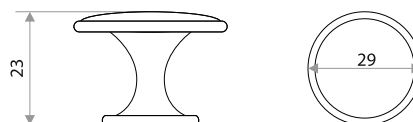

Ручки-кнопки

Мебельная ручка-кнопка

цвет	артикул	код
медь	14.129.30 "736S"	303026
бронза	14.129.33 "736S"	303027

Комплектуются винтами.

Поставляются в индивидуальном п/э пакете