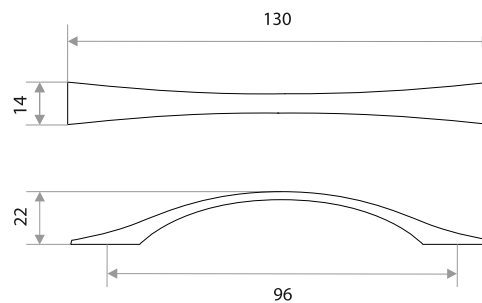

цвет	артикул	код
хром	ZY-41 96 мм	303305

Комплектуются винтами.

Поставляются в индивидуальном п/э пакете