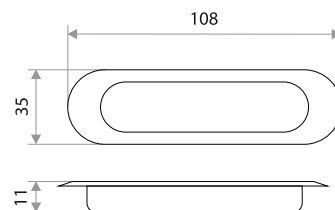

Ручка для дверей-купе

цвет	артикул	код
золото	14.132.01 "7870-64"	303058
золото мат.	14.132.04 "7870-64"	303060
хром	14.132.02 "7870-64"	303059
никель	14.132.05 "7870-64"	303061
серебро	14.132.07 "7870-64"	303062
медь	14.132.30 "7870-64"	303063
бронза	14.132.33 "7870-64"	303064

Комплектуются винтами.

Поставляются в индивидуальном п/э пакете