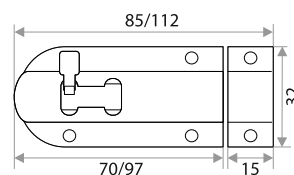

Шпингалет на пружине 01.06 большой

цвет	артикул	код
золото	01.06.01	205063
хром	01.06.02	205064
белый	01.06.03	205065