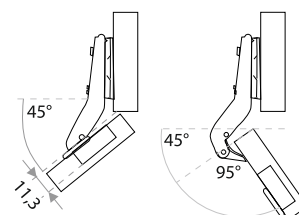

цвет	артикул	код
хром	11.07.02 +45°	314005