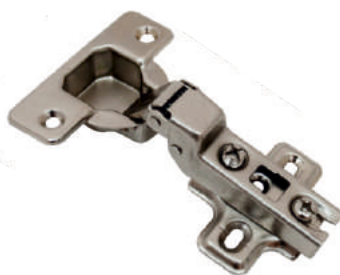

цвет	артикул	код
хром	реечный с перфорацией	301007

Петли мебельные

Петля накладная SLIDE-ON,
с монтажной планкой, Н=2

цвет	артикул	код
хром	11.03.02 YX-362B (52 грамма)	314001
хром	11.04.02 YX-362A (60 граммов)	314002