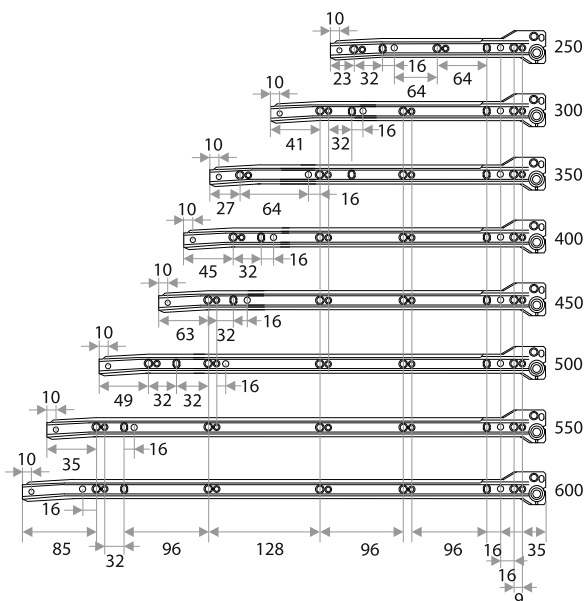

Направляющие

НАПРАВЛЯЮЩИЕ

Посадочные отверстия

Направляющая роликовая 1,0 мм

цвет	артикул	код
белый	L - 250	310001
коричневый	L - 250	310002
белый	L - 300	310003
коричневый	L - 300	310004
белый	L - 350	310005
коричневый	L - 350	310006
белый	L - 400	310007
коричневый	L - 400	310008
белый	L - 450	310009
коричневый	L - 450	310010
белый	L - 500	310011
коричневый	L - 500	310012
белый	L - 550	310013
коричневый	L - 550	310014
белый	L - 600	310015
коричневый	L - 600	310016