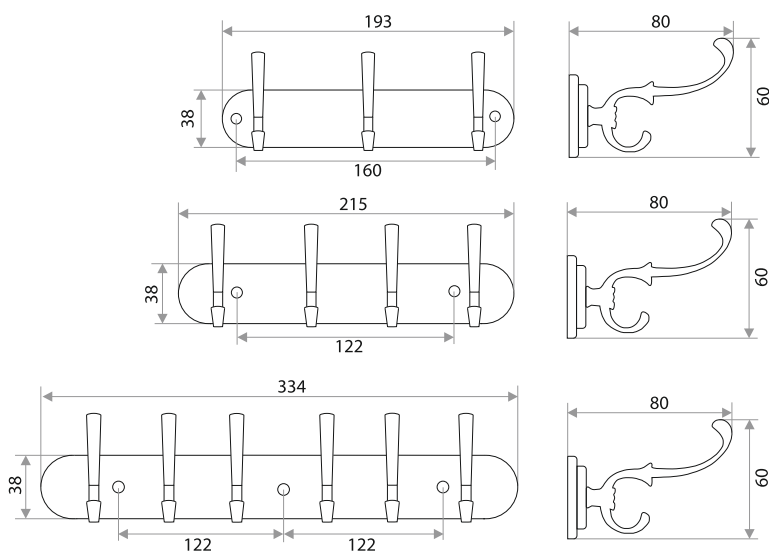

цвет	артикул	код
хром	04.07.02 3-ой	302025
хром	04.08.02 4-ой	302026
хром	04.09.02 6-ой	302027

Комплектуются шурупами.
Поставляются в индивидуальном п/э пакете