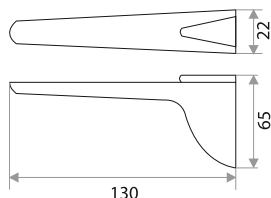

Держатели полок

Комплект креплений полки "Пеликан" 2 шт

цвет	артикул	код
бронза	Пеликан 10	304029
золото	Пеликан 10	304030
никель	Пеликан 10	304031
серебро	Пеликан 10	304032
хром	Пеликан 10	304033
бронза	Пеликан 7	304044
золото	Пеликан 7	304045
никель	Пеликан 7	304046
серебро	Пеликан 7	304047
хром	Пеликан 7	304048
бронза	Пеликан 5	304039
золото	Пеликан 5	304040
никель	Пеликан 5	304041
серебро	Пеликан 5	304042
хром	Пеликан 5	304043
бронза	Пеликан 4	304034
золото	Пеликан 4	304035
никель	Пеликан 4	304036
серебро	Пеликан 4	304037
хром	Пеликан 4	304038

Крепеж в комплекте

Комплект креплений полки "ZY-156" 2 шт

цвет	артикул	код
бронза	ZY-156	304082
золото	ZY-156	304079
никель	ZY-156	304081
серебро	ZY-156	304080
хром	ZY-156	304078

Крепеж в комплекте

Крепление полки "8910M"

цвет	артикул	код
хром	8910M	304067

Крепеж в комплекте