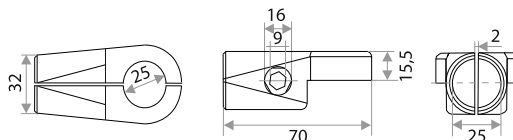

цвет	артикул	КОД
хром	GT 15M (R-43M) CHROME	313031

Соединитель 3-х труб угловой GT15 (R-43)