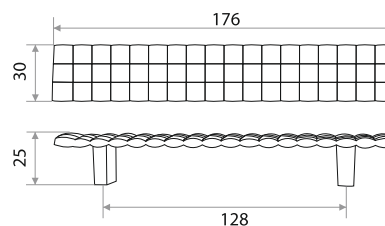

Мебельная ручка-скоба

цвет	артикул	код
хром	"ZY-43" 128 мм	303317

Комплектуются винтами.

Поставляются в индивидуальном п/э пакете