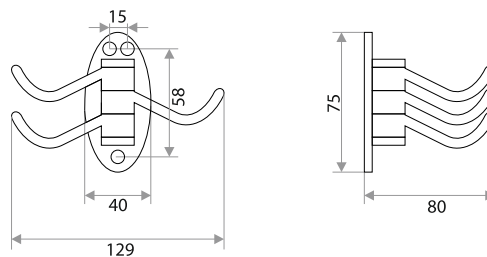

Крючок "Поворотный 801"

цвет	артикул	код
золото	04.29.01	302058
хром	04.29.02	302059
белый	04.29.03	302060
дерево	04.29.10	302061
медь	04.29.30	302062
бронза	04.29.33	302063

Комплектуются шурупами.

Поставляются в индивидуальном п/э пакете