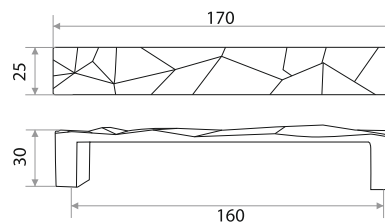

Поставляются в индивидуальном п/э пакете

Мебельная ручка-скоба

цвет	артикул	код
хром	"ZY-45" 160 мм	303318

Комплектуются винтами.

Поставляются в индивидуальном п/э пакете

Мебельная ручка-скоба

цвет	артикул	код
хром	"ZY-63" 128 мм	303321