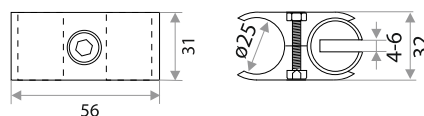

цвет	артикул	код
хром	GT 16/17 (R-46+R-46A) CHROME	313032

Система крепежа JOKER

Полкодержатель односторонний GP 63 (R-67)

цвет	артикул	код
хром	GP 63 (R-67) CHROME	313076

Полкодержатель 2-х сторонний GP 64 (R-68)