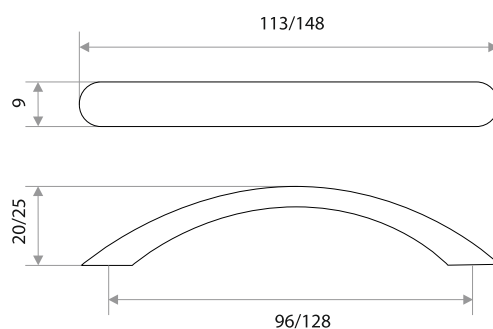

Мебельная ручка-скоба

цвет	артикул	код
золото	14.176.01 "8874" 96 мм	303199
хром	14.176.02 "8874" 96 мм	303200
никель	14.176.05 "8874" 96 мм	303201
серебро	14.176.07 "8874" 96 мм	303202
золото	"8874" 128 мм	303339
хром	"8874" 128 мм	303340
никель	"8874" 128 мм	303342
серебро	"8874" 128 мм	303341

Комплектуются винтами.

Поставляются в индивидуальном п/э пакете