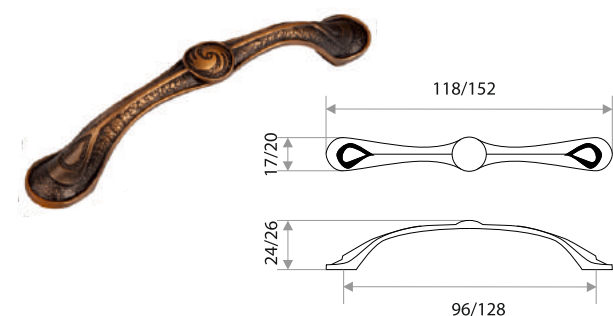

цвет	артикул	код
бронза	"ZY-56-1" 96 мм	303300

Комплектуются винтами.

Поставляются в индивидуальном п/э пакете

Мебельная ручка-скоба «Античная бронза»

цвет	артикул	код
бронза	"ZY-54-1" 96 мм	303301

Комплектуются винтами.

Поставляются в индивидуальном п/э пакете

Мебельная ручка-скоба «Античная бронза»

цвет	артикул	код
бронза	"ZY-51-1" 96 мм	303302
бронза	"ZY-51-2" 128 мм	303303

Комплектуются винтами.

Поставляются в индивидуальном п/э пакете

Мебельная ручка-скоба «Античная бронза»

цвет	артикул	код
бронза	"ZY-55-1" 96 мм	303381

Комплектуются винтами.

Поставляются в индивидуальном п/э пакете

Серия "AURUM PREMIUM"

Мебельная ручка-скоба "Aurum Premium"