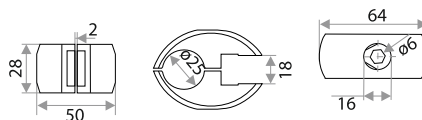

цвет	артикул	код
хром	GP 51/52 (R-7+R-47) CHROME	313019
хром	GP 51 (R-7) CHROME	313063
хром	GP 51 (R-7) VACUUM	313079

Держатель панели на трубу 2-ой GP55/52 (R7A+R47)