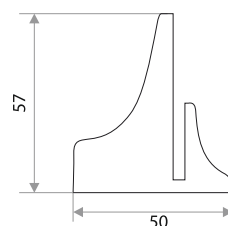

Крепление полки "8906"

цвет	артикул	код
золото	8906	304062
никель	8906	304064
серебро	8906	304065
хром	8906	304063

Крепеж в комплекте. Максимальная толщина стекла - 6 мм

Крепление полки "8908"

цвет	артикул	код
золото	8908 большое	304054
никель	8908 большое	304055
серебро	8908 большое	304056
хром	8908 большое	304057
золото	8908 малое	304058
никель	8908 малое	304059
серебро	8908 малое	304060
хром	8908 малое	304061