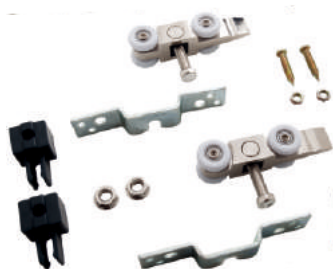

цвет	артикул	код
	QD-018	203006

Комплект роликов для раздвижных дверей TRODOS с фиксатором QD-978 верхний/вкладной

цвет	артикул	код
	QD-978	203009

Рейлинговые системы для кухни

Рейлинг в сборе d16

цвет	размер	код
хром	60 см	101059
хром	80 см	101060
хром	100 см	101061
хром	120 см	101062