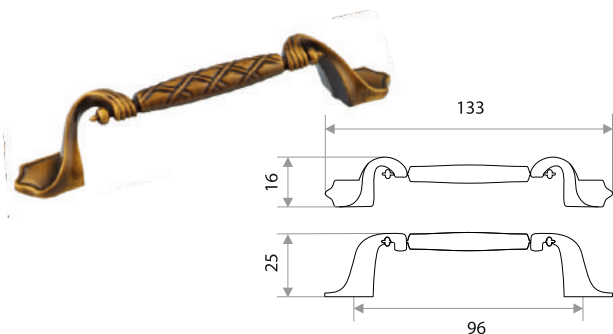

Серия «АНТИЧНАЯ БРОНЗА»

Мебельная ручка-скоба «Античная бронза»

цвет	артикул	код
бронза	14.184.33 "FZB 5573-2" 96 мм	303009

Комплектуются винтами.

Поставляются в индивидуальном п/э пакете