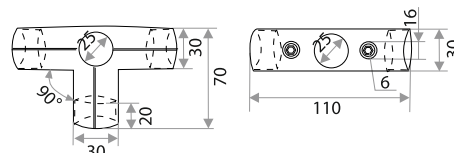

цвет	артикул	код
хром	GT 9 CHROME	313041