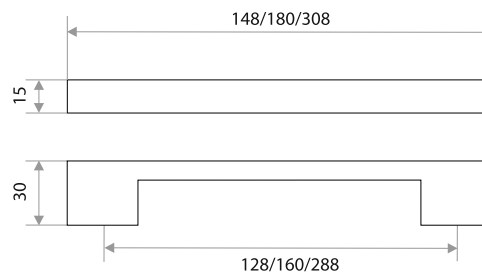

Мебельная ручка-скоба (алюминий)

цвет	артикул	код
серебро	"AL-3327" 128 мм	303377
серебро	"AL-3327" 160 мм	303378
серебро	"AL-3327" 288 мм	303379

Комплектуются винтами.

Поставляются в индивидуальном п/э пакете