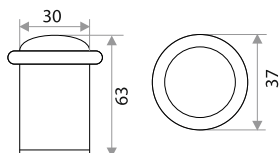

Ограничитель TRODOS 08.06 "151"

цвет	артикул	код
золото	08.06.01	205027
хром	08.06.02	205028
никель	08.06.05	205029
серебро	08.06.07	205030
бронза	08.06.33	205031
медь	08.06.30	205032