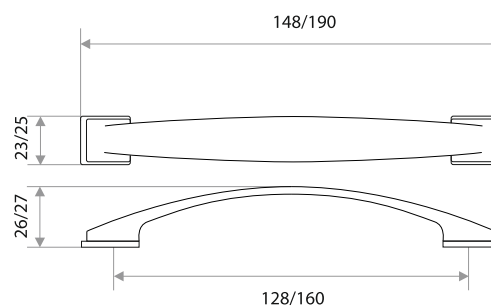

Ручки-скобы

Мебельная ручка-скоба

цвет	артикул	код
хром	"1473" 128 мм	303359
хром	"1473" 160 мм	303360

Комплектуются винтами.

Поставляются в индивидуальном п/э пакете

Мебельная ручка-скоба

цвет	артикул	код
хром	"DMZ-21194" 96 мм	303343
серебро	"DMZ-21194" 96 мм	303344
хром	"DMZ-21194" 128 мм	303345
серебро	"DMZ-21194" 128 мм	303346