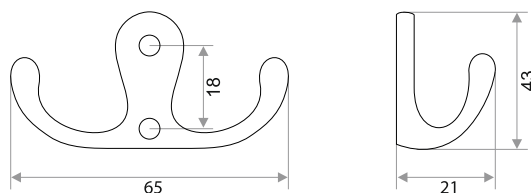

Крючки

Крючок "Двойной" малый

цвет	артикул	код
золото	04.11.01	302028
хром	04.11.02	302029
белый	04.11.03	302030
никель	04.11.05	302031
серебро	04.11.07	302032
дерево	04.11.10	302033
бронза	04.11.33	302034

Комплектуются шурупами.

Поставляются в индивидуальном п/э пакете

цвет	артикул	код
золото	04.12.01	302035
хром	04.12.02	302036
белый	04.12.03	302037
никель	04.12.05	302038
серебро	04.12.07	302039
дерево	04.12.10	302040

Комплектуются шурупами.

Поставляются в индивидуальном п/э пакете