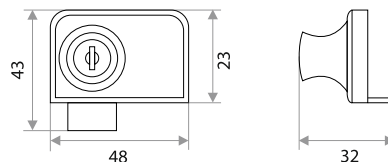

Замки мебельные

Замок-стекло "№805 квадратный 2-ой"
с прямой ответной планкой

цвет	артикул	код
хром	805	301005