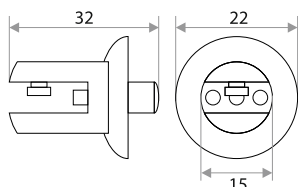

Держатели полок

Комплект креплений полки "Пеликан" 2 шт

цвет	артикул	код
бронза	Пеликан 10	304029
золото	Пеликан 10	304030
никель	Пеликан 10	304031
серебро	Пеликан 10	304032
хром	Пеликан 10	304033
бронза	Пеликан 7	304044
золото	Пеликан 7	304045
никель	Пеликан 7	304046
серебро	Пеликан 7	304047
хром	Пеликан 7	304048
бронза	Пеликан 5	304039
золото	Пеликан 5	304040
никель	Пеликан 5	304041
серебро	Пеликан 5	304042
хром	Пеликан 5	304043
бронза	Пеликан 4	304034
золото	Пеликан 4	304035
никель	Пеликан 4	304036
серебро	Пеликан 4	304037
хром	Пеликан 4	304038

Крепеж в комплекте

Комплект креплений полки "ZY-156" 2 шт

цвет	артикул	код
бронза	ZY-156	304082
золото	ZY-156	304079
никель	ZY-156	304081
серебро	ZY-156	304080
хром	ZY-156	304078

Крепеж в комплекте

Крепление полки "8910M"

цвет	артикул	код
хром	8910M	304067

Крепеж в комплекте