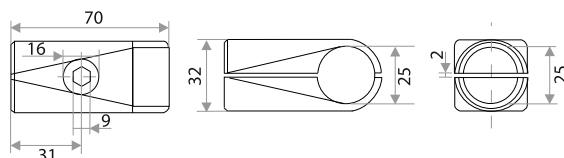

Система крепежа JOKER

Соединитель 2-х труб Т-образный GT1 (R-42M)

цвет	артикул	КОД
хром	GT 1 (R-42M) CHROME	313029
хром	GT 1 (R-42M) VACUUM	313051

Соединитель 2-х труб Т-образный усиленный GT21 (R-42)

цвет	артикул	КОД
хром	GT 21 (R-42) CHROME	313034
хром	GT 21 (R-42) VACUUM	313070