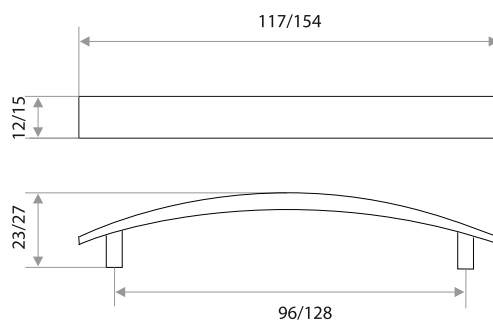

Мебельная ручка-скоба

цвет	артикул	код
золото	14.174.01 "8979" 96 мм	303191
хром	14.174.02 "8979" 96 мм	303192
никель	14.174.05 "8979" 96 мм	303193
серебро	14.174.07 "8979" 96 мм	303194
золото	14.175.01 "8979" 128 мм	303195
хром	14.175.02 "8979" 128 мм	303196
никель	14.175.05 "8979" 128 мм	303197
серебро	14.175.07 "8979" 128 мм	303198

Комплектуются винтами.

Поставляются в индивидуальном п/э пакете