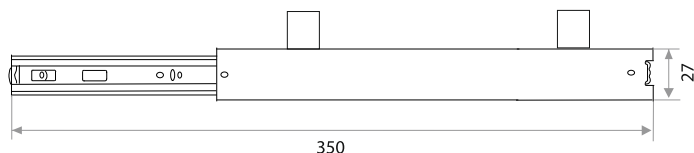

Направляющие

НАПРАВЛЯЮЩИЕ

Направляющая роликовая 1,0 мм

цвет	артикул	код
белый	L - 250	310001
коричневый	L - 250	310002
белый	L - 300	310003
коричневый	L - 300	310004
белый	L - 350	310005
коричневый	L - 350	310006
белый	L - 400	310007
коричневый	L - 400	310008
белый	L - 450	310009
коричневый	L - 450	310010
белый	L - 500	310011
коричневый	L - 500	310012
белый	L - 550	310013
коричневый	L - 550	310014
белый	L - 600	310015
коричневый	L - 600	310016

Направляющая шариковая под клавиатуру 27*350

цвет	артикул	код
хром	27*350	310028