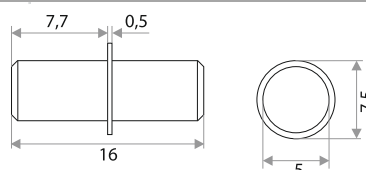

Стяжка межсекционная М4*27+М4*15 мм (1000шт)

цвет	артикул	код
хром	М4*27+М4*15мм	307034

Полкодержатель 5*5*16 (1000шт)

цвет	артикул	код
хром	5*5*16	307035

Шпингалеты

ШПИНГАЛЕТЫ

Шпингалет 01.01 (L - 70 мм)

цвет	артикул	код
золото	01.01.01	205048
хром	01.01.02	205049
белый	01.01.03	205050