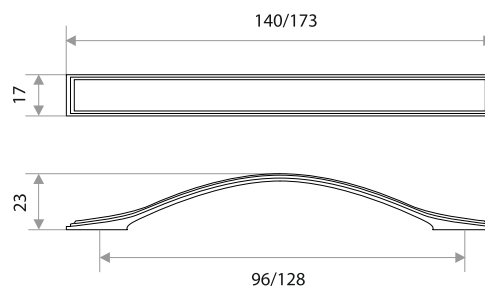

Серия "AURUM PREMIUM"

Мебельная ручка-скоба "Aurum Premium"

цвет	артикул	код
хром-никель	"ZY-700" 96 мм	303286
золото-никель	"ZY-700" 96 мм	303285
хром-никель	"ZY-700" 128 мм	303284
золото-никель	"ZY-700" 128 мм	303283

Комплектуются винтами.

Поставляются в индивидуальном п/э пакете