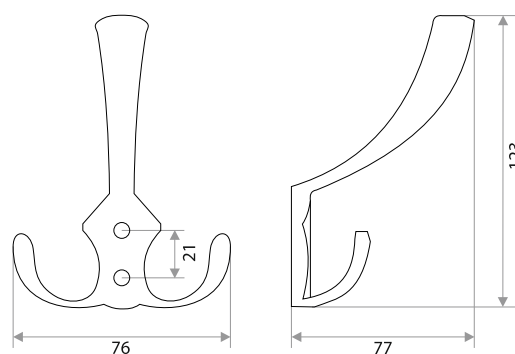

Крючки

Крючок "Триумф" №01

цвет	артикул	код
золото	04.15.01	302042
хром	04.15.02	302043
никель	04.15.05	302044
серебро	04.15.07	302045
медь	04.15.30	302046
бронза	04.15.33	302047

Комплектуются шурупами.

Поставляются в индивидуальном п/э пакете