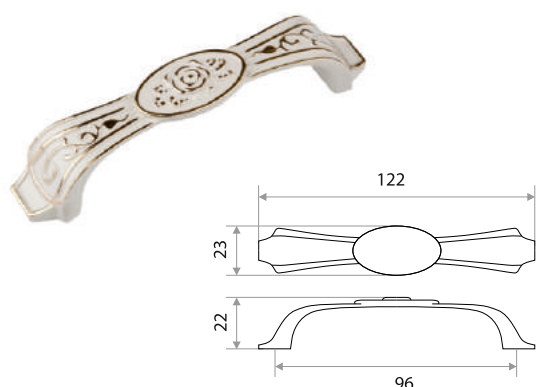

цвет	артикул	код
белая эмаль-золото	"ZY-693-скоба" 96 мм	303272

Комплектуются винтами.

Поставляются в индивидуальном п/э пакете