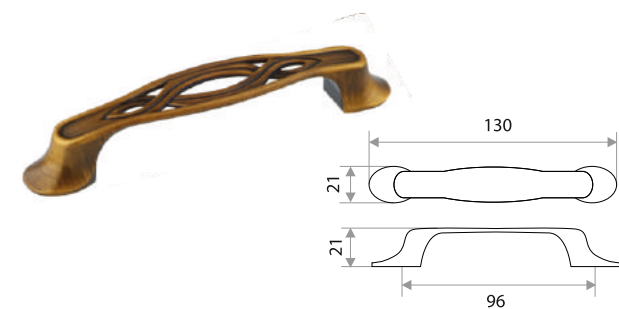

Мебельная ручка-скоба «Античная бронза»

Мебельная ручка-скоба «Античная бронза»

цвет	артикул	код
бронза	14.183.33 "twist 6706-1" 96 мм	303008

Комплектуются винтами.
Поставляются в индивидуальном п/э пакете