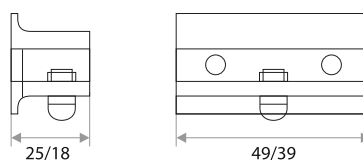

Крепление полки "8908"

цвет	артикул	код
золото	8908 большое	304054
никель	8908 большое	304055
серебро	8908 большое	304056
хром	8908 большое	304057
золото	8908 малое	304058
никель	8908 малое	304059
серебро	8908 малое	304060
хром	8908 малое	304061

Крепеж в комплекте. Максимальная толщина стекла - 9 мм и 6 мм соответственно