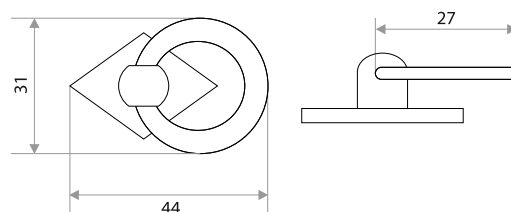

цвет	артикул	код
медь	14.125.30 "2308"	303065
бронза	14.125.33 "2308"	303066

Комплектуются винтами.

Поставляются в индивидуальном п/э пакете

Мебельная ручка-подвеска