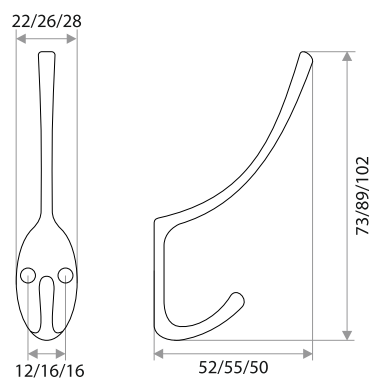

цвет	артикул	код
золото	04.01.01 малый	302010
хром	04.01.02 малый	302011
белый	04.01.03 малый	302012
золото	04.02.01 средний	302013
хром	04.02.02 средний	302014
белый	04.02.03 средний	302015
золото	04.03.01 большой	302016
хром	04.03.02 большой	302017
белый	04.03.03 большой	302018
серебро	04.03.07 большой	302019

Комплектуются шурупами.

Поставляются в индивидуальном п/э пакете