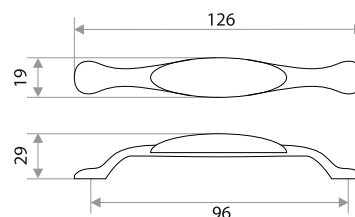

цвет	артикул	код
бронза	14.147.33 "2069D" 96 мм	303171

Комплектуются винтами.

Поставляются в индивидуальном п/э пакете

Мебельная ручка-скоба (керамика)