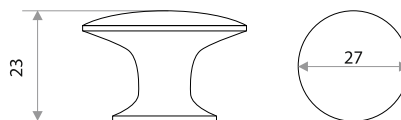

Ручки-кнопки

Мебельная ручка-кнопка

цвет	артикул	код
золото	14.32.01	303037
хром	14.32.02	303038
белая	14.32.03	303039
никель	14.32.05	303040
черная	14.32.06	303041

Комплектуются винтами.

Поставляются в индивидуальном п/э пакете