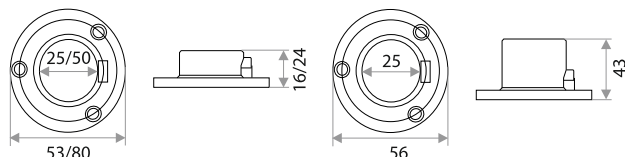

цвет	артикул	код
черный	R-15 BLACK наружная	313073
черный	R-16 BLACK внутренняя	313100

Система крепежа JOKER

Фланец

цвет	артикул	код
хром	GP15A STEEL CHROME	313012
хром	GP 15A ZINK CHROME (усиленный)	313098
хром	R-11H CHROME (высокий)	313082
хром	50 мм сталь	313077