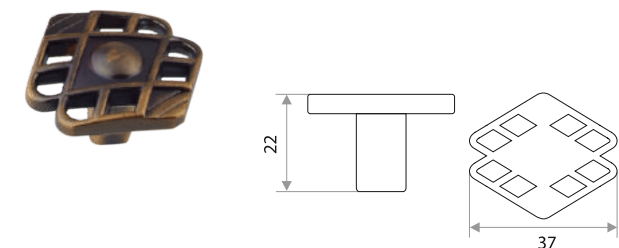

Мебельная ручка-кнопка «Античная бронза»

Мебельная ручка-кнопка «Античная бронза»

цвет	артикул	код
бронза	22.235.33 "ZY-32"	303012

Комплектуются винтами.
Поставляются в индивидуальном п/э пакете