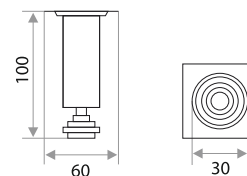

цвет	артикул	код
хром	10.04.02	312006

Опора мебельная "587АА" (50*100 мм)