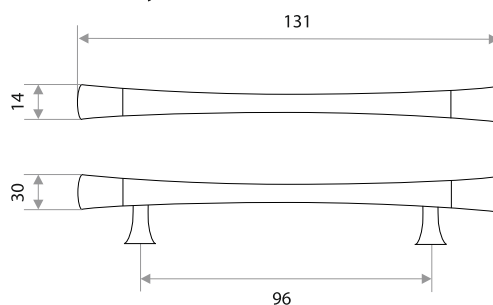

Комплектуются винтами.

Поставляются в индивидуальном п/э пакете

Ручки-скобы

Мебельная ручка-скоба

цвет	артикул	код
никель/темн. дерево	23.233-96.05/10 "8856" 96 мм	303233

Комплектуются винтами.

Поставляются в индивидуальном п/э пакете