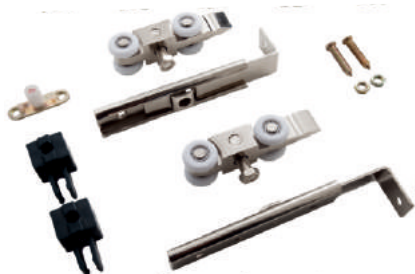

Комплект роликов для раздвижных дверей TRODOS с фиксатором QD-326 торцевой/накладной

цвет	артикул	код
	QD-326	203007