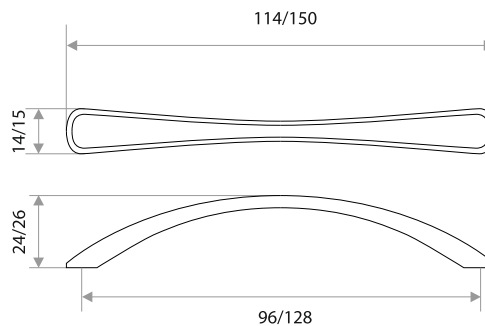

Мебельная ручка-скоба "Aurum Premium"

цвет	артикул	код
хром-никель	"ZY-701" 96 мм	303290
золото-никель	"ZY-701" 96 мм	303289
хром-никель	"ZY-701" 128 мм	303288
золото-никель	"ZY-701" 128 мм	303287

Комплектуются винтами.

Поставляются в индивидуальном п/э пакете