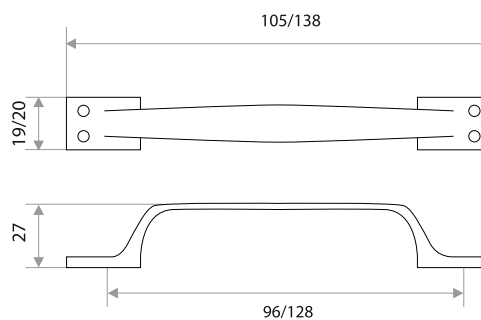

цвет	артикул	код
золото	14.01.01 "Klassic" малая 96 мм	303137
хром	14.01.02 "Klassic" малая 96 мм	303138
белая	14.01.03 "Klassic" малая 96 мм	303139
золото	14.02.01 "Klassic" средняя 128 мм	303142
хром	14.02.01 "Klassic" средняя 128 мм	303143
белая	14.02.01 "Klassic" средняя 128 мм	303144

Комплектуются винтами.

Поставляются в индивидуальном п/э пакете