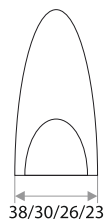

Держатели полок

Комплект креплений полки "Пеликан" 2 шт

цвет	артикул	код
бронза	Пеликан 10	304029
золото	Пеликан 10	304030
никель	Пеликан 10	304031
серебро	Пеликан 10	304032
хром	Пеликан 10	304033
бронза	Пеликан 7	304044
золото	Пеликан 7	304045
никель	Пеликан 7	304046
серебро	Пеликан 7	304047
хром	Пеликан 7	304048
бронза	Пеликан 5	304039
золото	Пеликан 5	304040
никель	Пеликан 5	304041
серебро	Пеликан 5	304042
хром	Пеликан 5	304043
бронза	Пеликан 4	304034
золото	Пеликан 4	304035
никель	Пеликан 4	304036
серебро	Пеликан 4	304037
хром	Пеликан 4	304038

Крепеж в комплекте

Комплект креплений полки "ZY-156" 2 шт

цвет	артикул	код
бронза	ZY-156	304082
золото	ZY-156	304079
никель	ZY-156	304081
серебро	ZY-156	304080
хром	ZY-156	304078

Крепеж в комплекте

Крепление полки "8910M"

цвет	артикул	код
хром	8910M	304067

Крепеж в комплекте