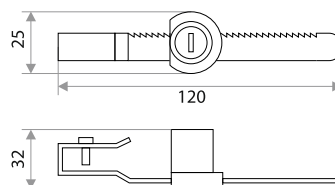

цвет	артикул	код
хром	804	301004

Замки мебельные

Замок-стекло "№805 квадратный 2-ой"
с прямой ответной планкой

цвет	артикул	код
хром	805	301005

Замок-стекло реечный

цвет	артикул	код
хром	реечный	301006

Замок-стекло реечный (перфорация, кнопка)