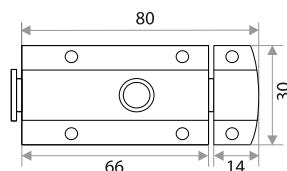

Шпингалет на пружине 01.04 (с кнопкой)

цвет	артикул	код
золото	01.04.01	205057
хром	01.04.02	205058
белый	01.04.03	205059