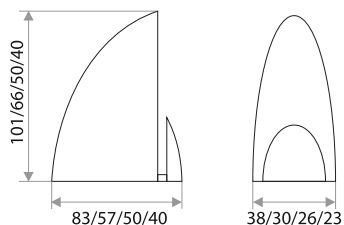

Держатели полок

Комплект креплений полки "Пеликан" 2 шт

цвет	артикул	код
бронза	Пеликан 10	304029
золото	Пеликан 10	304030
никель	Пеликан 10	304031
серебро	Пеликан 10	304032
хром	Пеликан 10	304033
бронза	Пеликан 7	304044
золото	Пеликан 7	304045
никель	Пеликан 7	304046
серебро	Пеликан 7	304047
хром	Пеликан 7	304048
бронза	Пеликан 5	304039
золото	Пеликан 5	304040
никель	Пеликан 5	304041
серебро	Пеликан 5	304042
хром	Пеликан 5	304043
бронза	Пеликан 4	304034
золото	Пеликан 4	304035
никель	Пеликан 4	304036
серебро	Пеликан 4	304037
хром	Пеликан 4	304038

Крепеж в комплекте

Комплект креплений полки "ZY-156" 2 шт

цвет	артикул	код
бронза	ZY-156	304082
золото	ZY-156	304079
никель	ZY-156	304081
серебро	ZY-156	304080
хром	ZY-156	304078

Крепеж в комплекте

Крепление полки "8910M"

цвет	артикул	код
хром	8910M	304067

Крепеж в комплекте