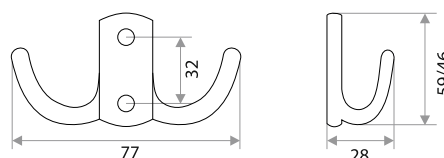

Крючок "3-х рожковый перфорированный"

цвет	артикул	код
золото	04.41.01 усиленный	302076
хром	04.41.02 усиленный	302077
никель	04.41.05 усиленный	302078
серебро	04.41.07 усиленный	302079
медь	04.41.30 усиленный	302080
бронза	04.41.33 усиленный	302081
золото	04.48.01	302112
хром	04.48.02	302113
серебро	04.48.07	302114
бронза	04.48.33	302115

Комплекуются шурупами.

Поставляются в индивидуальном п/э пакете