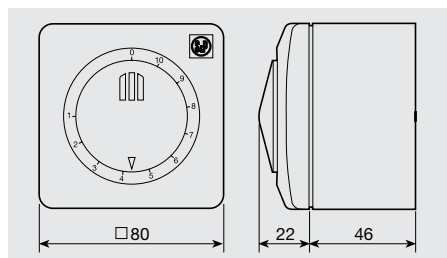

Модель	Электропитание		Класс защиты	Мощность (ВА)	Ток (А)	Класс изоляции	Диапазон рабочих температур
	Частота (Гц)	Напряжение (В)					
REB-1N/1NE	50	220-240	IP44	220	1	II	0 /+40
REB-2,5N/2,5NE				550	2,5		

Ток электродвигателя вентилятора должен быть ниже тока регулятора скорости.