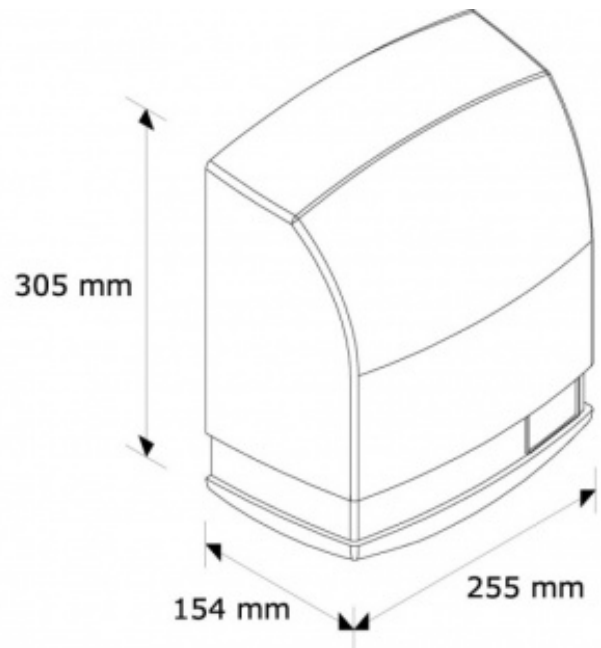

ЭЛЕКТРОСУШИЛКА ДЛЯ РУК PRIMA, БЕЛАЯ, МЕЛАМИН

Артикул: М96А

ОПИСАНИЕ

- * Включается автоматически;
- * изготовлена из меламина толщиной 4 мм с эмалью белого цвета;
- * поверхность покрыта жаростойкой эмалью, которая защищает поверхность сушилки от прижиганий сигаретами.

ТЕХНИЧЕСКИЕ ПАРАМЕТРЫ

ширина	25,5 см
глубина	14 см
высота	30,5 см
температура воздуха	51 °С
время сушки	45 сек
поток воздуха	2,67 м ³ /мин
пыле/влажозащитность	23 IP
уровень шума	60 дБ
вес	3,5 кг
выходная мощность	1650 Вт