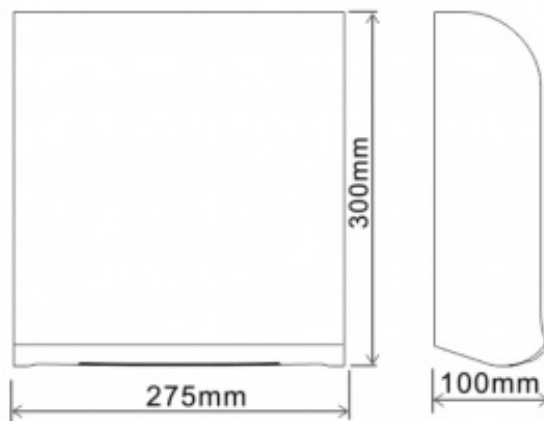

ЭЛЕКТРОСУШИЛКА ДЛЯ РУК SLIMSTAR, МАТОВАЯ НЕРЖАВЕЮЩАЯ СТАЛЬ

Артикул: EIM105

ОПИСАНИЕ

- включается автоматически
- корпус из матовой нержавеющей стали
- мощность 950 Вт (550 Вт мощности нагревателя, выходная мощность 400 Вт)
- сушилка оснащена асинхронным двигателем
- возможность выключить обогреватель - энергосберегающий режим - потребляемая мощность снижается до 400 Вт
- очень маленький размер - самая тонкая сушилка - всего 10 см
- выход воздуха с подсветкой светодиода
- сушилка оснащена кабелем с вилкой

ТЕХНИЧЕСКИЕ ПАРАМЕТРЫ

ширина	27,5 см
высота	29 см
глубина	10 см
вес	4,2 кг
выходная мощность	950 Вт
уровень шума	65 дБ
время сушки	10-15 сек
пыле/влагозащитность	IPX1 IP
скорость воздуха	280 км/ч