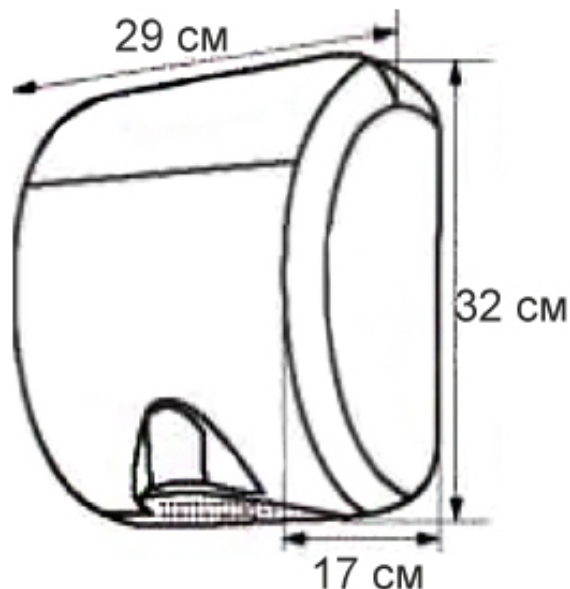

**ВЫСОКОСКОРОСТНАЯ  
ЭЛЕКТРОСУШИЛКА ДЛЯ РУК  
TURBO JET БЕЛАЯ НЕРЖАВЕЮЩАЯ  
СТАЛЬ**

Артикул: EIB102

**ОПИСАНИЕ**

- \* Включается автоматически;
- \* корпус из эмалированной нержавеющей стали;
- \* выходная мощность 1800 Вт;
- \* "срезает" влагу с рук сильной струей нагретого воздуха.
- \* высокоскоростная сушилка, время сушки 8-10 сек.

**ТЕХНИЧЕСКИЕ ПАРАМЕТРЫ**

<b>время сушки</b>	8-10 сек
<b>пыле/влажозащитная ценность</b>	XI IP
<b>размер</b>	290x320x170 мм
<b>поток воздуха</b>	3,33 м <sup>3</sup> /мин
<b>температура воздуха</b>	40 °С
<b>уровень шума</b>	70 дБ
<b>выходная мощность</b>	1800 Вт
<b>цвет</b>	белая эмаль
<b>сырьё</b>	304 марка стали