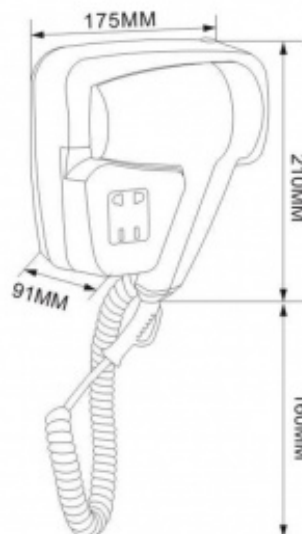

**ФЕН НАСТЕННЫЙ "HOTEL", БЕЛЫЙ,  
ABS-ПЛАСТИК, 1200 Вт**

Артикул: EJB402

**ОПИСАНИЕ**

- \* - Идеален для гостиницы и домашнего использования
- Компактный дизайн
- Легко монтируется
- \* - С сетевым кабелем, есть возможность скрытого подключения
- Прост в эксплуатации

Описание может меняться

**ТЕХНИЧЕСКИЕ ПАРАМЕТРЫ**

|                |        |
|----------------|--------|
| <b>высота</b>  | 21 см  |
| <b>глубина</b> | 9,1 см |

Информация с сайта merida.ru, дата 15-06-2017 страница 1 из 1

## ТЕХНИЧЕСКИЕ ПАРАМЕТРЫ

|                                    |                          |
|------------------------------------|--------------------------|
| <b>ширина</b>                      | 17,5 см                  |
| <b>уровень шума</b>                | 65 дБ                    |
| <b>пыле/влагозащитная ценность</b> | IPX1 IP                  |
| <b>скорость воздуха</b>            | 54 км/ч                  |
| <b>поток воздуха</b>               | 1,33 м <sup>3</sup> /мин |
| <b>выходная мощность</b>           | 650/1200 Вт              |