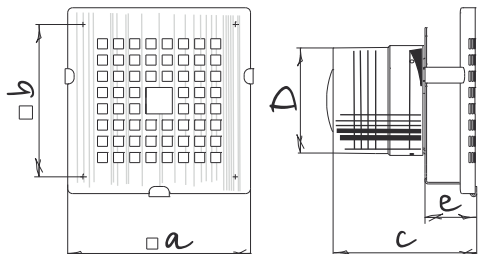

Glory-1

Glory-2

Glory-3

Glory-4

Glory-5

Glory-6

Габаритные и монтажные размеры

Тип	Размеры, мм				
	a	b	c	D	e
Glory 100	180	120	143	100	49
Glory 100 T	183	122	151,6	98	65
Glory 100 H	183	122	151,6	98	65
Glory 125	204	140	152	125	55
Glory 150	230	165	169	150	53