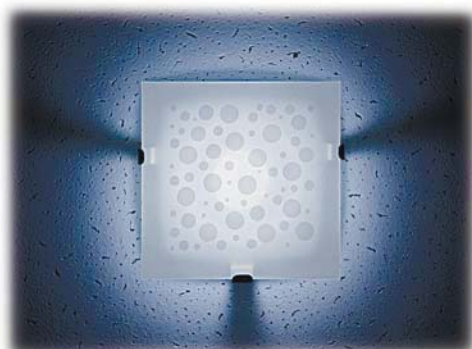

Glory-1

Glory-2

Glory-3

Glory-4

Glory-5

Glory-6

Габаритные и монтажные размеры

Тип	Размеры, мм				
	a	b	c	D	e
Glory 100	180	120	143	100	49
Glory 100 T	183	122	151,6	98	65
Glory 100 H	183	122	151,6	98	65
Glory 125	204	140	152	125	55
Glory 150	230	165	169	150	53