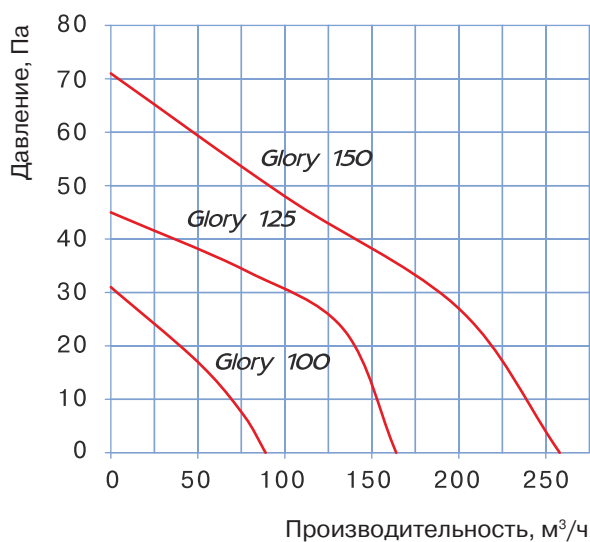

Основные технические параметры

Параметры	Glory 100	Glory 125	Glory 150
Напряжение питания, В	220-240	220-240	220-240
Номинальная мощность, Вт	14	16	24
Ток, А	0,085	0,1	0,13
Производительность, м³/ч	89	164	258
Уровень шума, дБ(А)	33	34	37
Частота вращения, мин⁻¹	2300	2400	2400

Требования безопасности

Вентиляторы BLAUBERG соответствуют:

- ☐ Европейским нормам и стандартам, директивам о низком напряжении и электромагнитной совместимости.
- ☐ Требованиям нормативных документов Российской Федерации по безопасности и электромагнитной совместимости.
- ☐ Требованиям ДСТУ.

По степени защиты соответствуют IP 24.

Упаковка