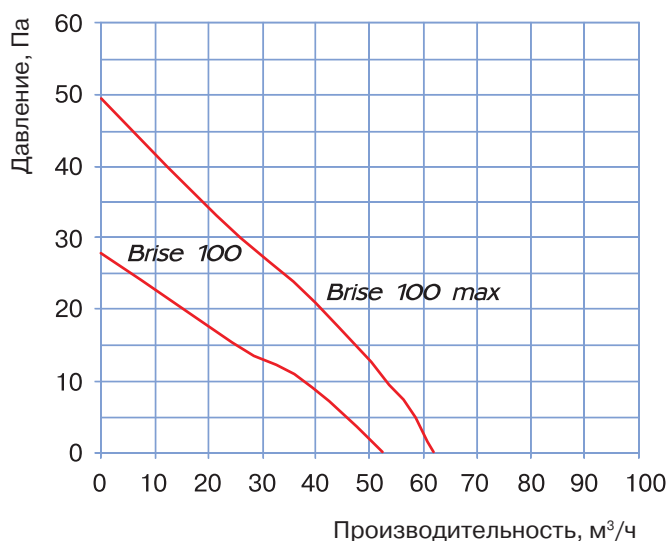

Тип	Размеры, мм				
	a	b	c	D	e
Brise 100	160	160	85	96	40

■ Основные технические параметры

Параметры	Brise 100	Brise 100 max
Напряжение питания, В	220-240	220-240
Номинальная мощность, Вт	2,7	3,5
Производительность, м³/ч	53	62
Уровень шума, дБ(А)	21	22