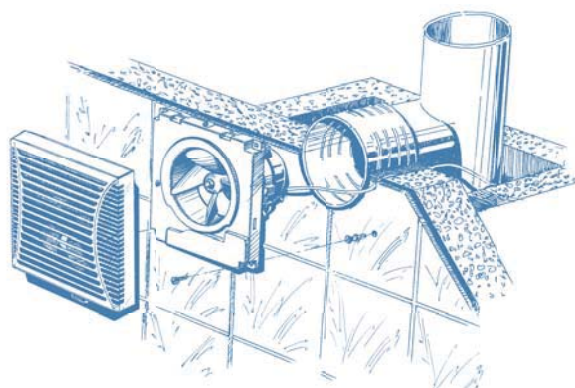

■ **Модификации**

- ☐ Brise Max – вентилятор с повышенной производительностью.

BRISE 100
MAX