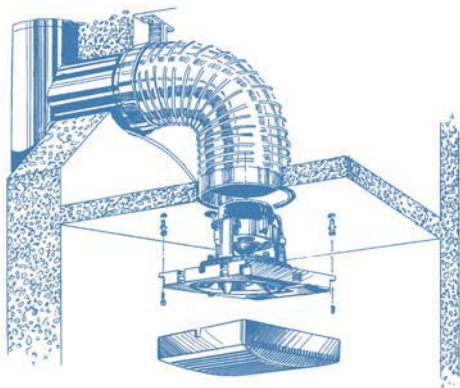

■ **Модификации**

- ☐ Brise Max – вентилятор с повышенной производительностью.

BRISE 100
MAX