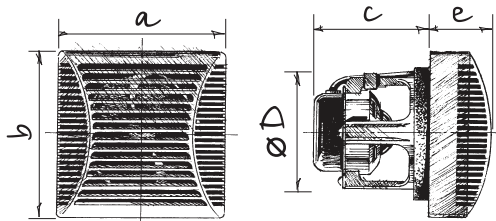

Тип	Размеры, мм				
	a	b	c	D	e
Brise 100	160	160	85	96	40

■ Основные технические параметры

Параметры	Brise 100	Brise 100 max
Напряжение питания, В	220-240	220-240
Номинальная мощность, Вт	2,7	3,5
Производительность, м³/ч	53	62
Уровень шума, дБ(А)	21	22